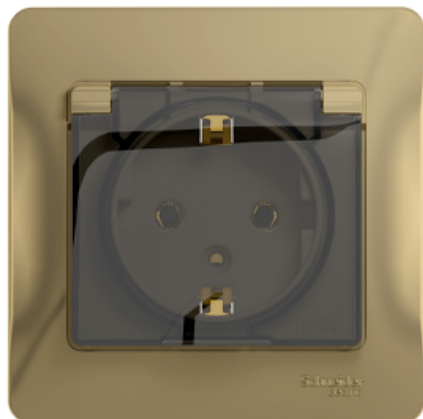

# GSL000446

Glossa - одна розетка - боковой выход заземления - 2P+E - 16A - Крышка - титан

### Основные характеристики

Диапазон	Glossa
Тип устройства или его аксессуаров	Одна розетка
Комплектация изделия	Механизм в сборе
Описание стандарта розетки	C заземляющим контактом
Конфигурация полюсов розеток	2P + E
Тип крышки	Крышка
Оттенок цвета	Титан
Сегмент рынка	Рынок жилья Малые коммерческие предприятия