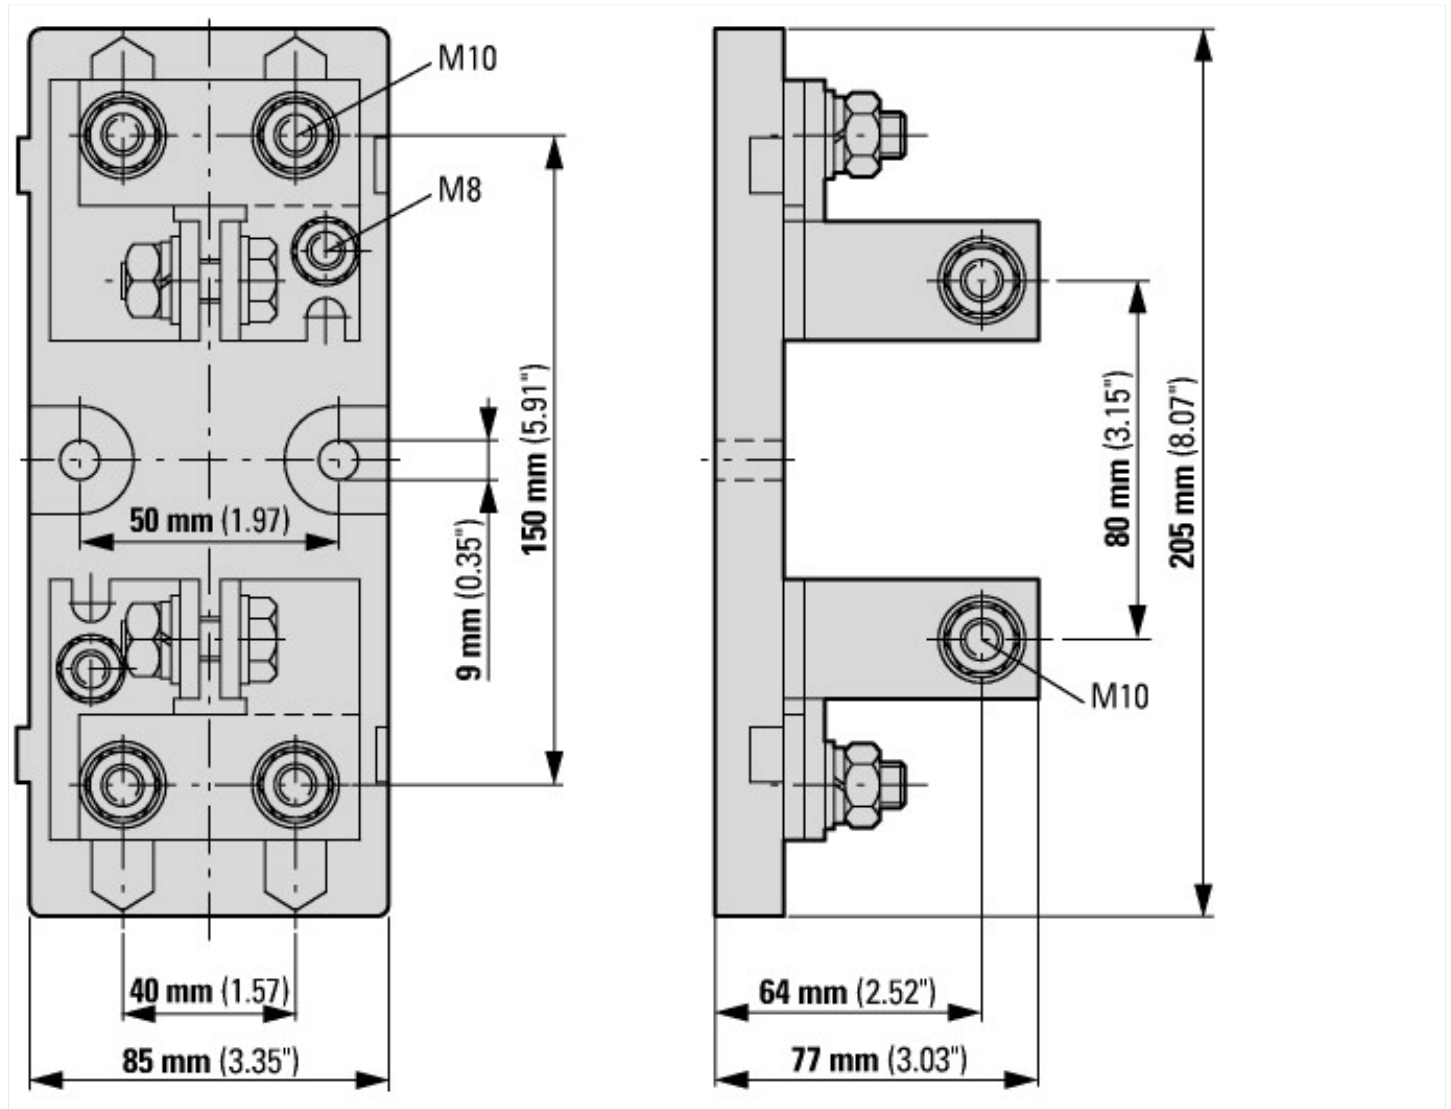

**Держатель предохранителей, высокая скорость, 1250 А, AC 1000 В, compact DIN 1, DIN 1, DIN 2, DIN 3, DIN**

Каталог № 170H3004

### Программа поставок

Программа поставок			Принадлежности к предохранителю
Основная функция			Держатель предохранителей
Область применения			высокая скорость
Номинальный ток	I	A	1250
Номинальное напряжение			AC 1000 V
Типоразмер			compact DIN 1 DIN 1 DIN 2 DIN 3
Описание			80 мм крепежные центры
Стандарт/сертификат			DIN
Стандарты/предписания			DIN 43653

### Размеры