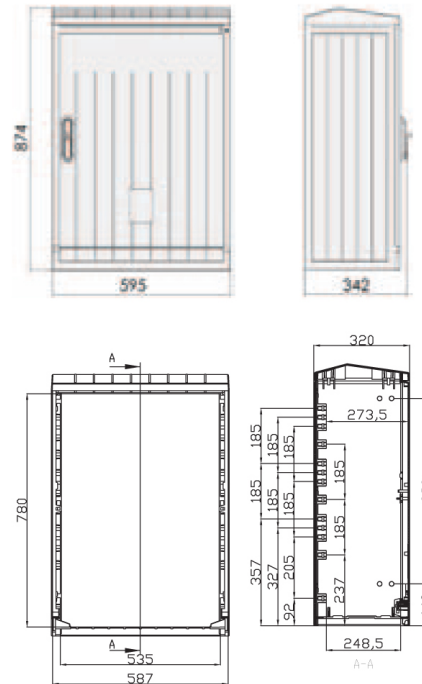

## Особенности

Артикул	001601600
Наименование	KVR 00
Вес	14.2
Группа	Распределительные щиты
Тип	Кабельная распределительная коробка пустая
Типоразмер	00
Высота (mm)	862mm
Ширина (mm)	461mm
Глубина (mm)	343mm
Серия	Распределительный шкаф

# Габаритные размеры

KVR 00

KVR 0

KVR 1

KVR 2