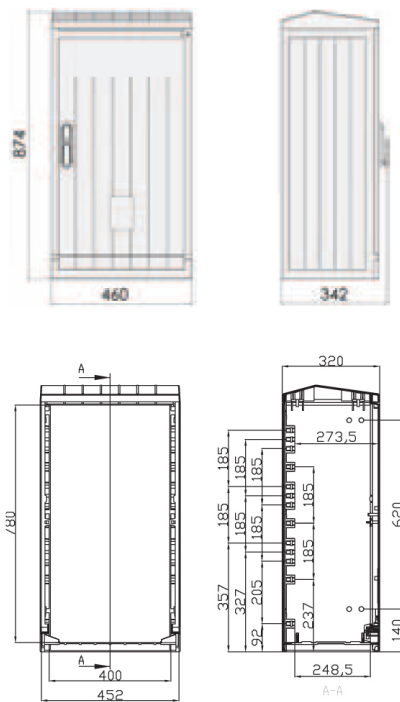

## Особенности

Артикул	001601600
Наименование	KVR 00
Вес	14.2
Группа	Распределительные щиты
Тип	Кабельная распределительная коробка пустая
Типоразмер	00
Высота (mm)	862mm
Ширина (mm)	461mm
Глубина (mm)	343mm
Серия	Распределительный шкаф

# Габаритные размеры

KVR 00

KVR 0

KVR 1

KVR 2