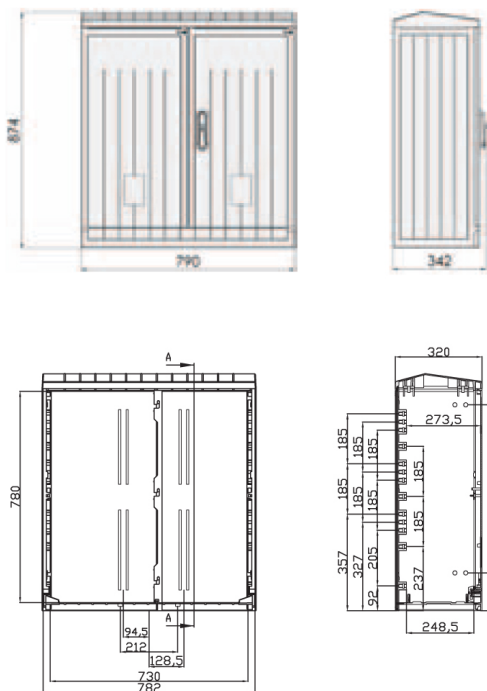

## Особенности

Артикул	001601600
Наименование	KVR 00
Вес	14.2
Группа	Распределительные щиты
Тип	Кабельная распределительная коробка пустая
Типоразмер	00
Высота (mm)	862mm
Ширина (mm)	461mm
Глубина (mm)	343mm
Серия	Распределительный шкаф

# Габаритные размеры

KVR 00

KVR 0

KVR 1

KVR 2