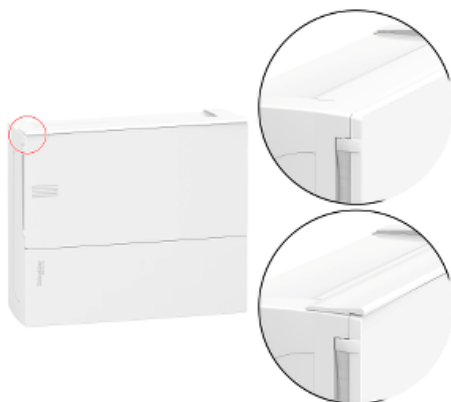

Технические характеристики продукта

Характеристики

MIP99034

ИЗОЛЯЦИЯ IP41 для НАВЕСНЫХ MINI PRAGMA, Италия

Основные характеристики

Диапазон	Mini Pragma
Серия продукта	Mini Pragma
Тип устройства или его аксессуаров	Комплект IP41
Категория - аксессуар/отдельная деталь	Крепежные принадлежности

Дополнительные характеристики

Монтаж шкафа	Поверхность
Материал шкафа	Лицевая панель : технический пластик
Цвет	Белый

Условия эксплуатации

Стандарты	EN 50102 IEC 529 IEC 60695-2-11
Категория перенапряжения	II
Рабочая температура окружающей среды	-25...60 °C

Экологичность предложения

Соответствие экологическому статусу	Продукт категории Green Premium
Директива RoHS (формат даты: YYWW, 2 цифры года и 2 цифры номера недели)	Соответствует - с 0901 - Декларация о соответствии Schneider Electric Декларация о соответствии Schneider Electric
Регламент REACH	Продукт не содержит особо опасных веществ в количествах, превышающее норму. Продукт не содержит особо опасных веществ в количествах, превышающее норму.
Экологический профиль продукта	Доступно Экологический профиль продукта