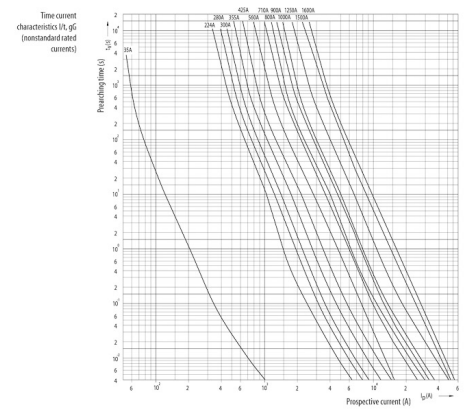

Веб-страница продукта [🔗](#)

Другая документация

[Технические данные](#)

ETIM международная спецификация

Конструктивный размер	NH1
Номинальное напряжение переменного тока	400

Технические характеристики

Токо - временные характеристики

Габаритные размеры

	A	B	C	D	E	F	G	H	I	J	K	
NV00C	79	53	47	35	15	21	52	7,5			6	kombi
NV00C I	79	53	47	35	15	21	52	7,5			6	kombi
NV00	79	53	47	35	15	28	56	12			6	kombi
NV00 I	79	53	47	35	15	28	56	12			6	kombi
NV0	125	68	65	35	15	28	56	12			6	kombi
NV1C	135	68	65	40	15	28	61	12			6	kombi
NV1C I	135	68	65	40	15	28	61	12			6	kombi
NV1	135	72	65	40	20	46	65	14			6	kombi
NV1 I	135	72	65	40	20	46	65	14			6	kombi
NV2C	150	72	65	48	20	46	73	14			6	kombi
NV2C I	150	72	65	48	20	46	73	14			6	kombi
NV2	150	72	65	48	26	54	73	14			6	kombi
NV2 I	150	72	65	48	26	54	73	14			6	kombi
NV3C	150	72	65	60	26	54	84	14			6	kombi
NV3	150	72	65	60	33	65	84	14			6	kombi
NV4	200	75	66	87	50	100	121	24	150	16	8	
NV4a	200	99	87	85	50	95	121	27			6	
NV4a SI*	200	99	87	85	50	95	121	27			6	
NV1/1000V	155	90	87	40	20	45	59	9			6	