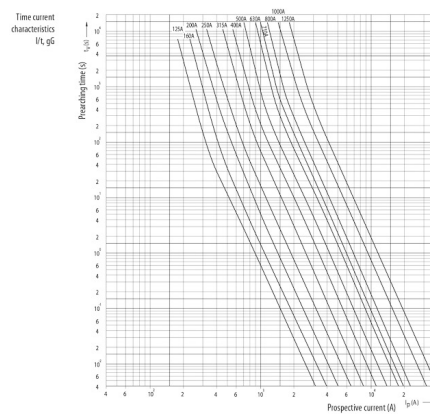

Веб-страница продукта [🔗](#)

Другая документация

[Технические данные](#)

ETIM международная спецификация

Конструктивный размер	NH1
Номинальное напряжение переменного тока	400

Технические характеристики

Токо - временные характеристики

Габаритные размеры

	A	B	C	D	E	F	G	H	I	J	K	
NV00C	79	53	47	35	15	21	52	7,5			6	kombi
NV00C I	79	53	47	35	15	21	52	7,5			6	kombi
NV00	79	53	47	35	15	28	56	12			6	kombi
NV00 I	79	53	47	35	15	28	56	12			6	kombi
NV0	125	68	65	35	15	28	56	12			6	kombi
NV1C	135	68	65	40	15	28	61	12			6	kombi
NV1C I	135	68	65	40	15	28	61	12			6	kombi
NV1	135	72	65	40	20	46	65	14			6	kombi
NV1 I	135	72	65	40	20	46	65	14			6	kombi
NV2C	150	72	65	48	20	46	73	14			6	kombi
NV2C I	150	72	65	48	20	46	73	14			6	kombi
NV2	150	72	65	48	26	54	73	14			6	kombi
NV2 I	150	72	65	48	26	54	73	14			6	kombi
NV3C	150	72	65	60	26	54	84	14			6	kombi
NV3	150	72	65	60	33	65	84	14			6	kombi
NV4	200	75	66	87	50	100	121	24	150	16	8	
NV4a	200	99	87	85	50	95	121	27			6	
NV4a SI*	200	99	87	85	50	95	121	27			6	
NV1/1000V	155	90	87	40	20	45	59	9			6	