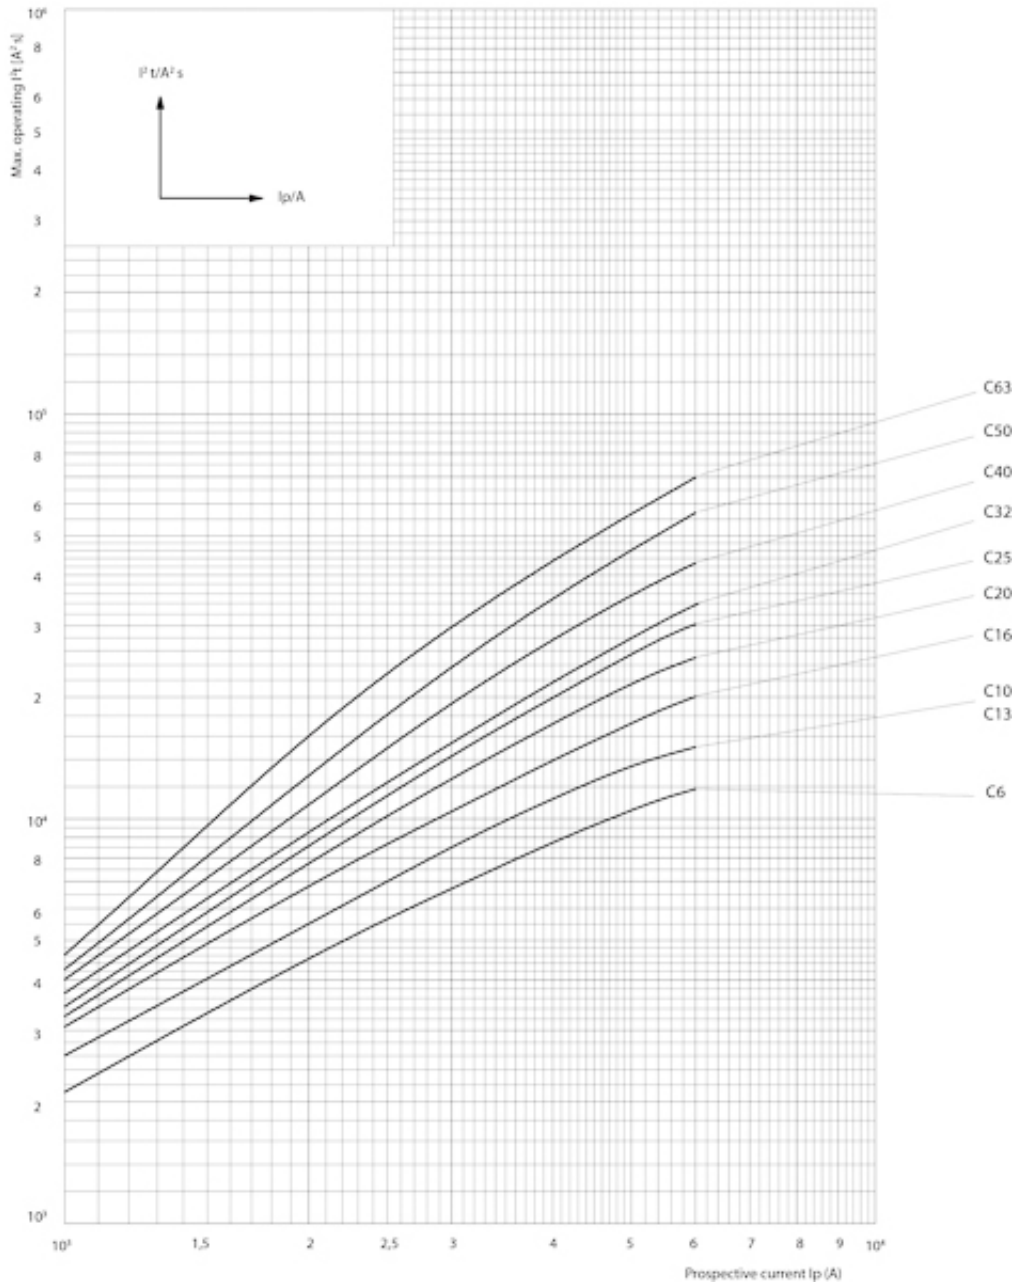

ETIMAT 6 3p C4

Особенности

Артикул	002145510
Наименование	ETIMAT 6 3p C4
Вес	.334
Группа	Модульные автоматические выключатели и аксессуары
Назначение	Автоматические выключатели
Отключающая способность (кА)	6
Характеристика срабатывания	C
Номинальный ток	4
Количество полюсов	3
Серия	ETIMAT 6 6кА

Веб-страница продукта 

Другая документация

[CE сертификат](#)
[Технические данные](#)
[3D Model](#)

ETIM международная спецификация

Номинальный ток	4 A
Характеристика срабатывания (кривая тока)	C
Количество полюсов	3
Отключающая способность по EN 60898	6

Технические характеристики

Токо - временные характеристики

Габаритные размеры

Обозначение/Подключение

1P

1P+N

2P

3P