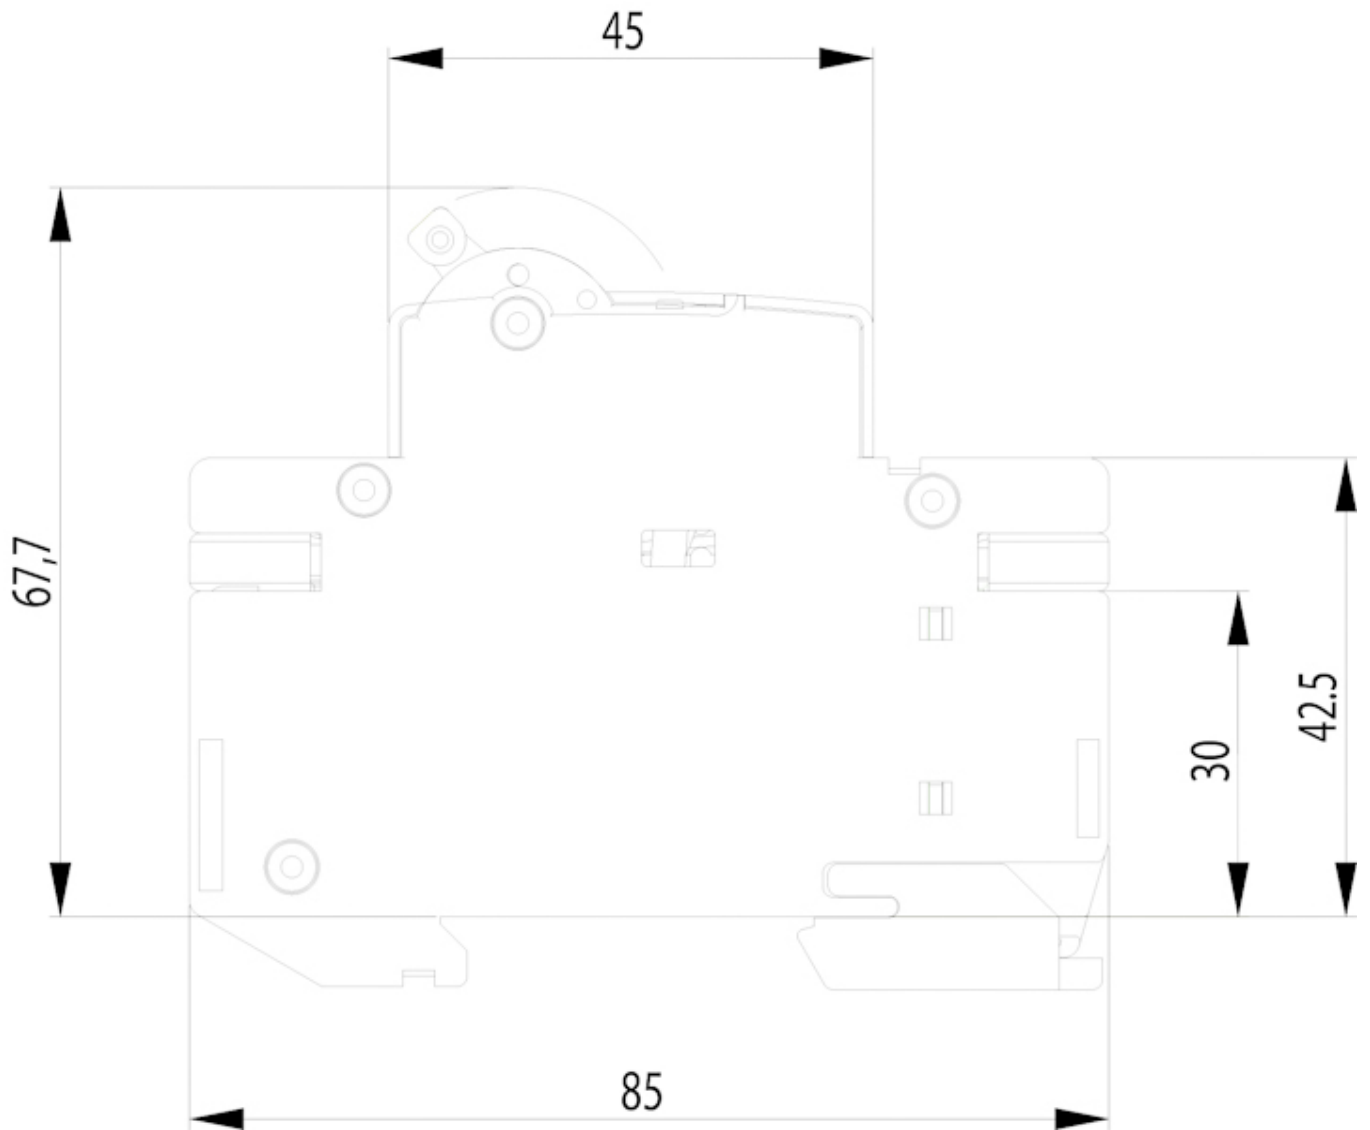

Веб-страница продукта 

Другая документация

[CE сертификат](#)
[Технические данные](#)
[3D Model](#)

ETIM международная спецификация

Номинальный ток	4 A
Характеристика срабатывания (кривая тока)	C
Количество полюсов	3
Отключающая способность по EN 60898	6

Технические характеристики

Токо - временные характеристики

Габаритные размеры

Обозначение/Подключение

1P

1P+N

2P

3P