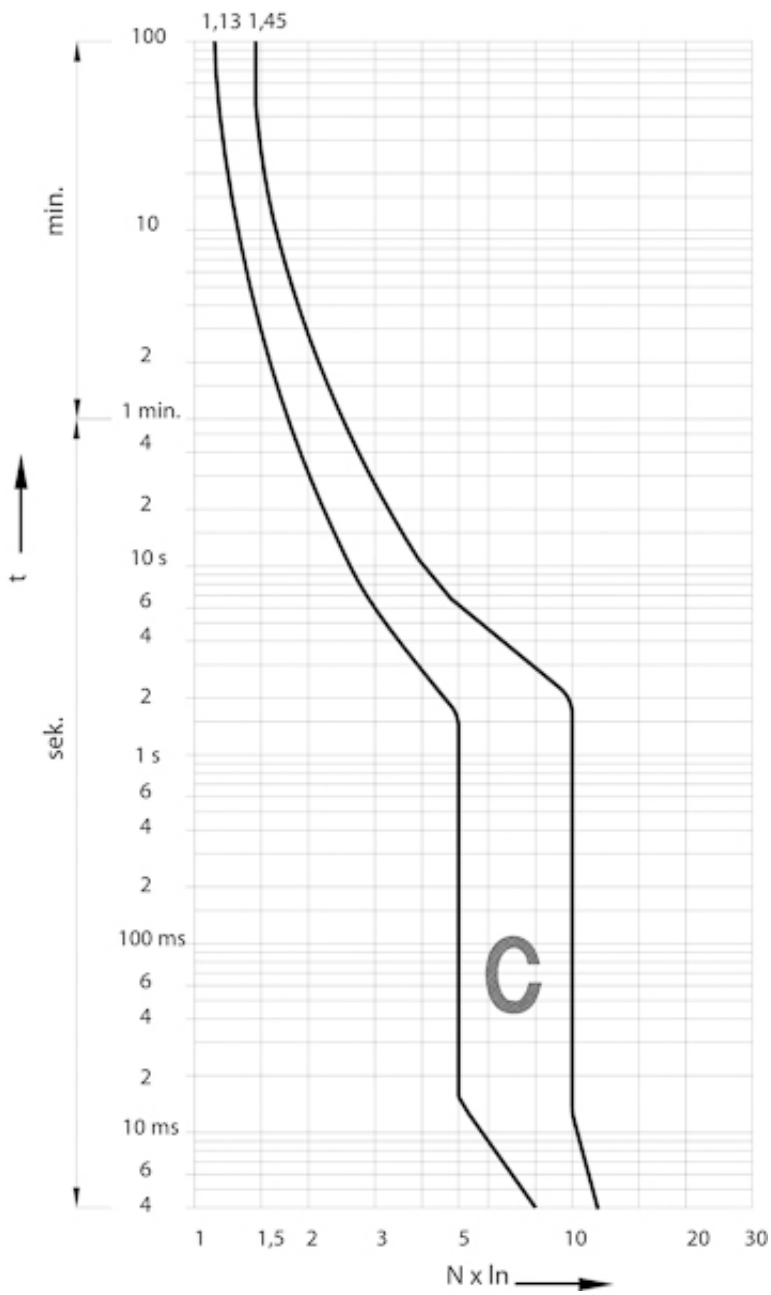

ETIMAT 6 3p C4

Особенности

Артикул	002145510
Наименование	ETIMAT 6 3p C4
Вес	.334
Группа	Модульные автоматические выключатели и аксессуары
Назначение	Автоматические выключатели
Отключающая способность (кА)	6
Характеристика срабатывания	C
Номинальный ток	4
Количество полюсов	3
Серия	ETIMAT 6 6кА

Веб-страница продукта 

Другая документация

[CE сертификат](#)
[Технические данные](#)
[3D Model](#)

ETIM международная спецификация

Номинальный ток	4 A
Характеристика срабатывания (кривая тока)	C
Количество полюсов	3
Отключающая способность по EN 60898	6

Технические характеристики

Токо - временные характеристики

Габаритные размеры

Обозначение/Подключение

1P

1P+N

2P

3P