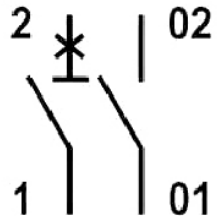

Технические характеристики

Токо - временные характеристики

Габаритные размеры

Обозначение/Подключение

1P

1P+N

2P

3P