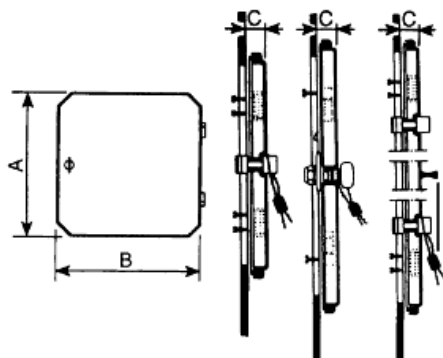

Технические характеристики продукта

Характеристики

NSYVA272MA

Пластиковое окно 78x60x25

Основные характеристики

Диапазон	Thalassa
Категория - аксессуар/отдельная деталь	Аксессуар для установки
Тип устройства или его аксессуаров	Window
Применение для устройства	Универсальный
Номинальные размеры для шкафа	-
Совместимость серий продукта	Spacial CRN Spacial S3D Thalassa PLA Thalassa PLS Thalassa PLM
Назначение аксессуара/отдельной детали	Для модульного устройства
Место монтажа	Установка на двери или панели
Состав устройства	1x готовое окно
Материал	Поликарбонат прозрачный
Тип замка	Замок без ключа Возможность герметизации
Общее количество модулей по 18 мм	2

Дополнительные характеристики

Высота	78 мм
Ширина	60 мм
Глубина	25 мм
Степень защиты IP	IP65

Экологичность предложения

Соответствие экологическому статусу	Продукт категории Green Premium
-------------------------------------	---------------------------------