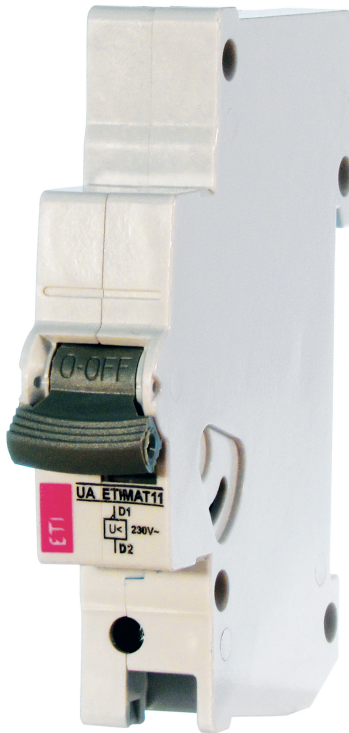

UA ETIMAT P10 230V

Особенности

Артикул	782520101
Наименование	UA ETIMAT P10 230V
Вес	96
Группа	Модульные автоматические выключатели и аксессуары
Назначение	Автоматические выключатели
Серия	Аксессуары ETIMAT 6/10

Веб-страница продукта [↗](#)

Другая документация

[Руководство по эксплуатации](#)
[CE сертификат](#)
[Технические данные](#)

ETIM международная спецификация

Номинальный ток	A
Характеристика срабатывания (кривая тока)	Прочее
Количество полюсов	

Габаритные размеры

Обозначение/Подключение

13

21

22

14