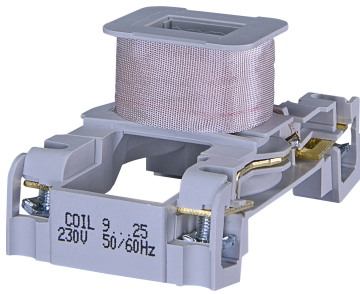

# BCAE4-25-230V-50/60Hz

## Особенности

Артикул	004641813
Наименование	BCAE4-25-230V-50/60Hz
Вес	.065
Группа	Контакты силовые СЕМ, тепловые реле и аксессуары
АС Напряжение катушки ус (V)	230
Серия	Аксессуары СЕМ/СЕМ

Веб-страница продукта [🔗](#)