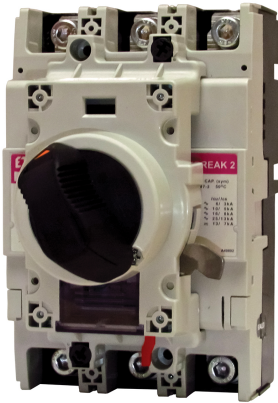

PR2S 160/3 RC

Особенности

Артикул	004671993
Наименование	PR2S 160/3 RC
Вес	.02
Группа	Аксессуары
Для использования с	EB2S 160
Аксессуары	Защитная крышка клемм PR2S 3р RC

[Веб-страница продукта](#)

Другая документация

[Технические данные](#)

ETIM международная спецификация

Подходит для числа полюсов	3
Материал	Пластик