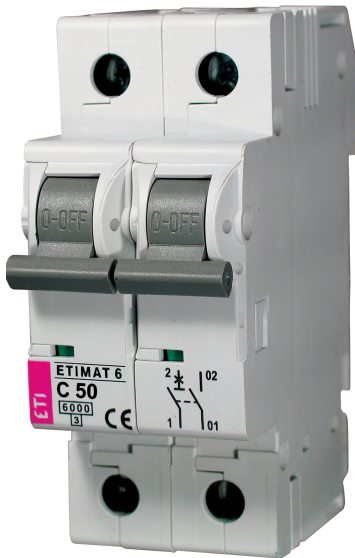

ETIMAT 6 1p+N C50

Особенности

Артикул	002142521
Наименование	ETIMAT 6 1p+N C50
Вес	.26
Группа	Модульные автоматические выключатели и аксессуары
Назначение	Автоматические выключатели
Отключающая способность (кА)	6
Характеристика срабатывания	C
Номинальный ток	50
Количество полюсов	1+N
Серия	ETIMAT 6 6кА

Веб-страница продукта [🔗](#)

Другая документация

[CE сертификат](#)
[Технические данные](#)
[3D Model](#)

ETIM международная спецификация

Номинальный ток	50 A
Характеристика срабатывания (кривая тока)	C
Количество полюсов	1+N
Отключающая способность по EN 60898	6

Технические характеристики

Токо - временные характеристики

Габаритные размеры

Обозначение/Подключение

1P

1P+N

2P

3P