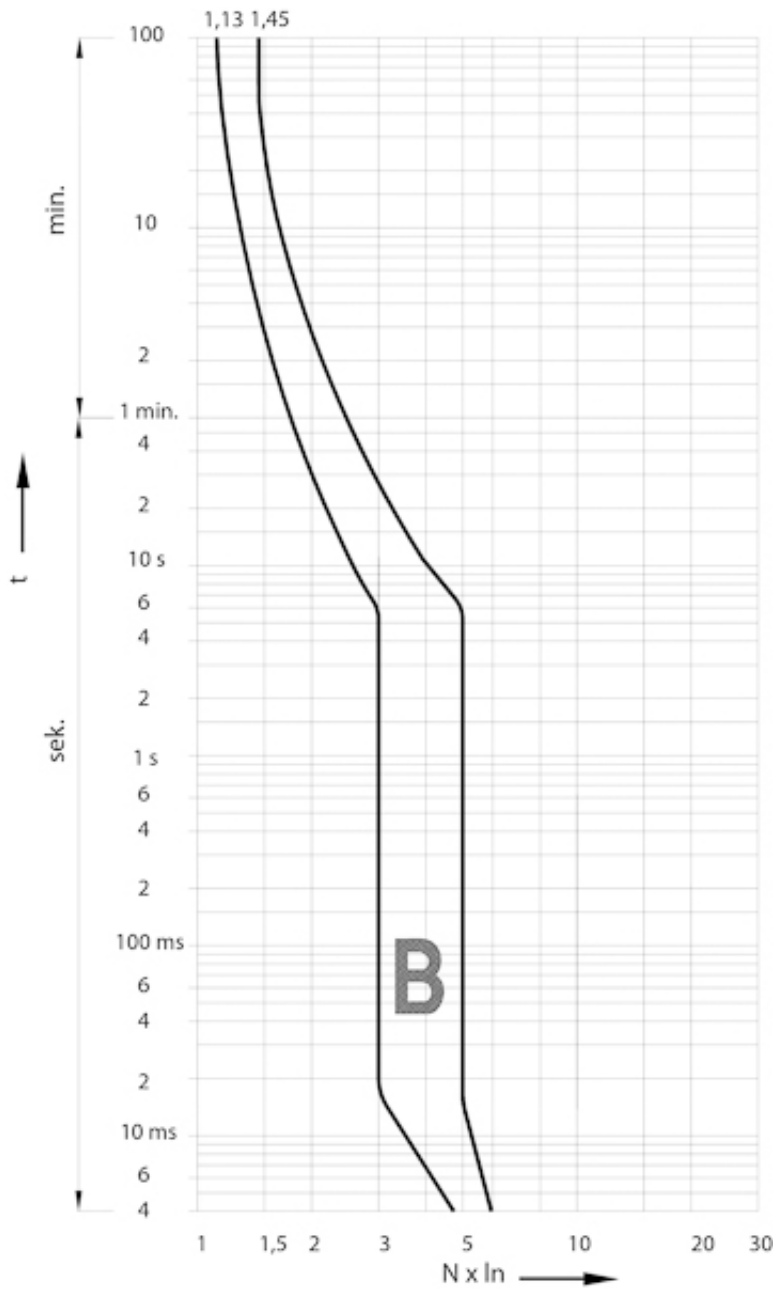

ETIMAT 6 1p+N C50

Особенности

Артикул	002142521
Наименование	ETIMAT 6 1p+N C50
Вес	.26
Группа	Модульные автоматические выключатели и аксессуары
Назначение	Автоматические выключатели
Отключающая способность (кА)	6
Характеристика срабатывания	C
Номинальный ток	50
Количество полюсов	1+N
Серия	ETIMAT 6 6кА

Веб-страница продукта [🔗](#)

Другая документация

[CE сертификат](#)
[Технические данные](#)
[3D Model](#)

ETIM международная спецификация

Номинальный ток	50 A
Характеристика срабатывания (кривая тока)	C
Количество полюсов	1+N
Отключающая способность по EN 60898	6

Технические характеристики

Токо - временные характеристики

Габаритные размеры

Обозначение/Подключение

1P

1P+N

2P

3P