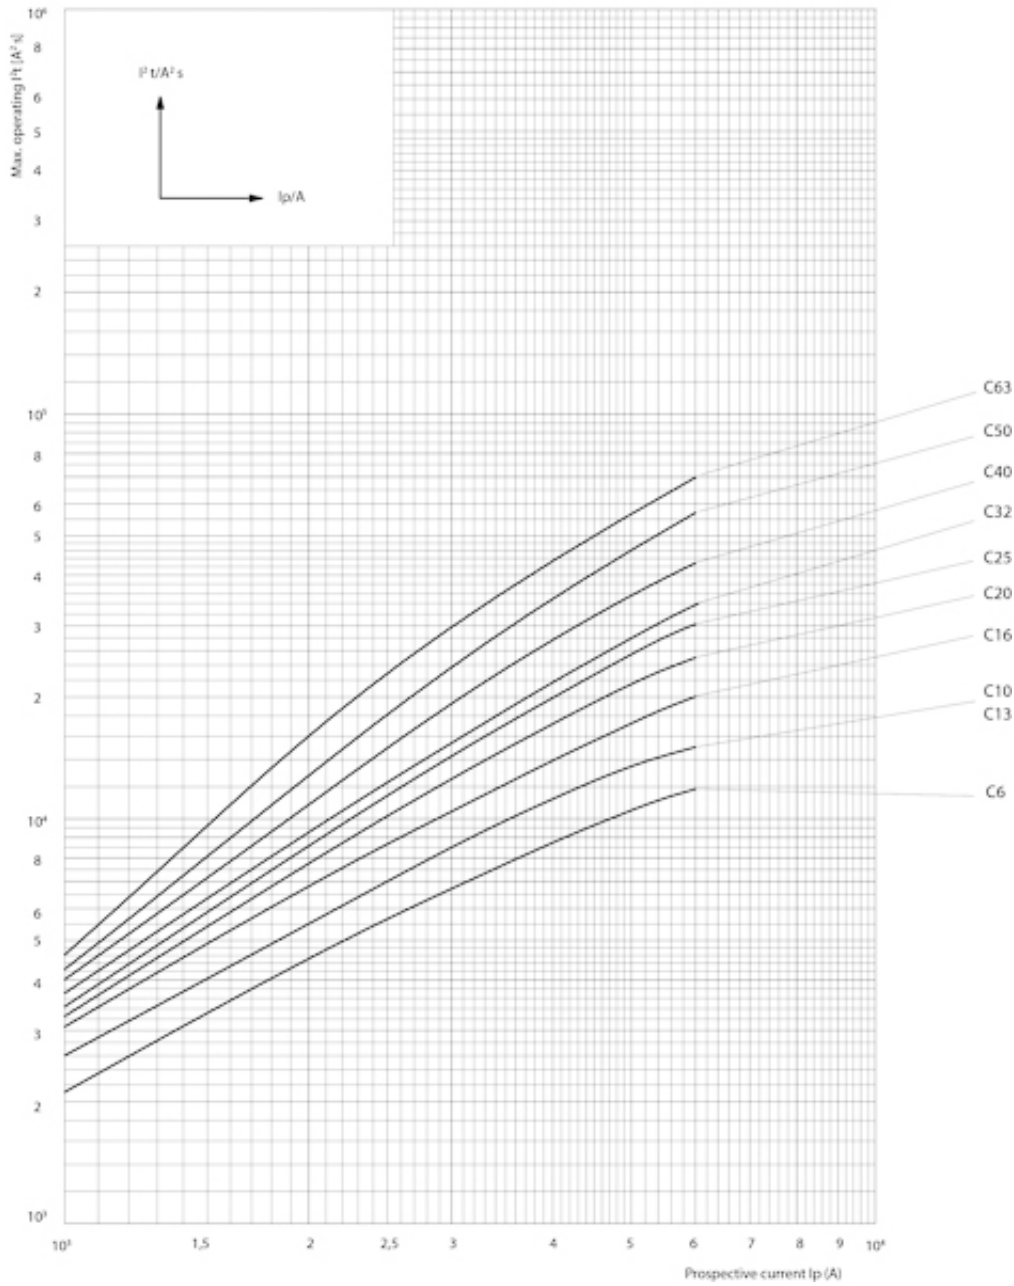

ETIMAT 6 1p+N C50

Особенности

Артикул	002142521
Наименование	ETIMAT 6 1p+N C50
Вес	.26
Группа	Модульные автоматические выключатели и аксессуары
Назначение	Автоматические выключатели
Отключающая способность (кА)	6
Характеристика срабатывания	C
Номинальный ток	50
Количество полюсов	1+N
Серия	ETIMAT 6 6кА

Веб-страница продукта [🔗](#)

Другая документация

[CE сертификат](#)
[Технические данные](#)
[3D Model](#)

ETIM международная спецификация

Номинальный ток	50 A
Характеристика срабатывания (кривая тока)	C
Количество полюсов	1+N
Отключающая способность по EN 60898	6

Технические характеристики

Токо - временные характеристики

Габаритные размеры

Обозначение/Подключение

1P

1P+N

2P

3P