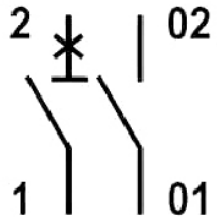

Технические характеристики

Токо - временные характеристики

Габаритные размеры

Обозначение/Подключение

1P

1P+N

2P

3P