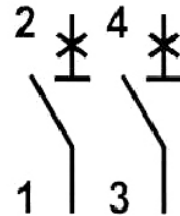

Технические характеристики

Токо - временные характеристики

Габаритные размеры

Обозначение/Подключение

1P

1P+N

2P

3P