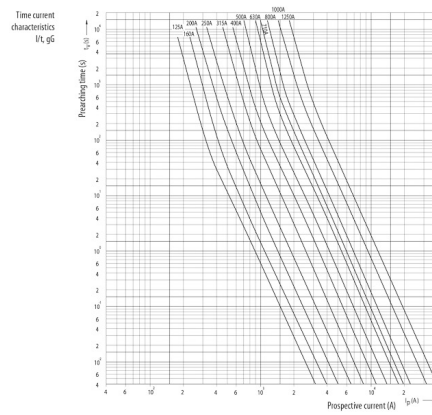

Веб-страница продукта

Другая документация

[Технические данные](#)

ETIM международная спецификация

Конструктивный размер	NH0
Номинальное напряжение переменного тока	400

Технические характеристики

Токо - временные характеристики

Габаритные размеры

	A	B	C	D	E	F	G	H	I	J	K	
NV00C	79	53	47	35	15	21	52	7,5			6	kombi
NV00C I	79	53	47	35	15	21	52	7,5			6	kombi
NV00	79	53	47	35	15	28	56	12			6	kombi
NV00 I	79	53	47	35	15	28	56	12			6	kombi
NV0	125	68	65	35	15	28	56	12			6	kombi
NV1C	135	68	65	40	15	28	61	12			6	kombi
NV1C I	135	68	65	40	15	28	61	12			6	kombi
NV1	135	72	65	40	20	46	65	14			6	kombi
NV1 I	135	72	65	40	20	46	65	14			6	kombi
NV2C	150	72	65	48	20	46	73	14			6	kombi
NV2C I	150	72	65	48	20	46	73	14			6	kombi
NV2	150	72	65	48	26	54	73	14			6	kombi
NV2 I	150	72	65	48	26	54	73	14			6	kombi
NV3C	150	72	65	60	26	54	84	14			6	kombi
NV3	150	72	65	60	33	65	84	14			6	kombi
NV4	200	75	66	87	50	100	121	24	150	16	8	
NV4a	200	99	87	85	50	95	121	27			6	
NV4a SI*	200	99	87	85	50	95	121	27			6	
NV1/1000V	155	90	87	40	20	45	59	9			6	