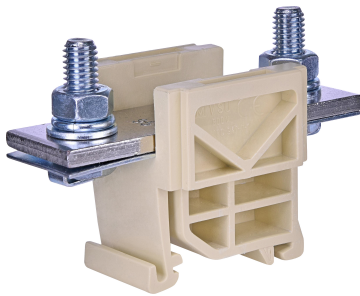

VSU 95

Особенности

| | |
|--------------|----------------------|
| Артикул | 003901585 |
| Наименование | VSU 95 |
| Вес | .165 |
| Группа | Screw type terminals |
| Назначение | Клеммы силовые VSU |
| Серия | SM Line-up terminals |

Веб-страница продукта 

Другая документация

[CE сертификат](#)
[Технические данные](#)

ETIM международная спецификация

| | |
|--------------------------------------|--------|
| Цвет | Прочее |
| Диапазон размеров зажимаемых деталей | 95 |

Габаритные размеры

M8