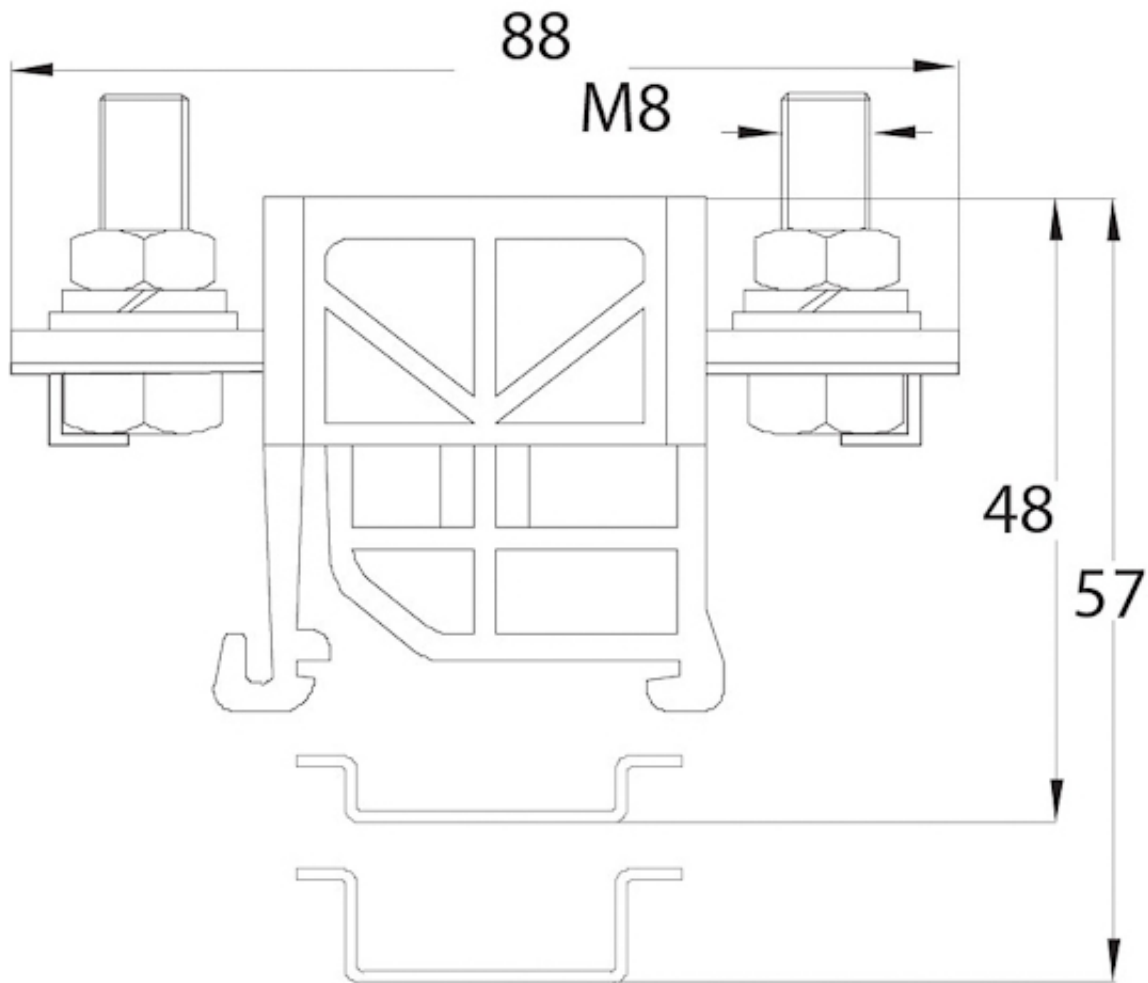

VSU 95

Особенности

| | |
|--------------|----------------------|
| Артикул | 003901585 |
| Наименование | VSU 95 |
| Вес | .165 |
| Группа | Screw type terminals |
| Назначение | Клеммы силовые VSU |
| Серия | SM Line-up terminals |

Веб-страница продукта 

Другая документация

[CE сертификат](#)
[Технические данные](#)

ETIM международная спецификация

| | |
|--------------------------------------|--------|
| Цвет | Прочее |
| Диапазон размеров зажимаемых деталей | 95 |

Габаритные размеры

M8