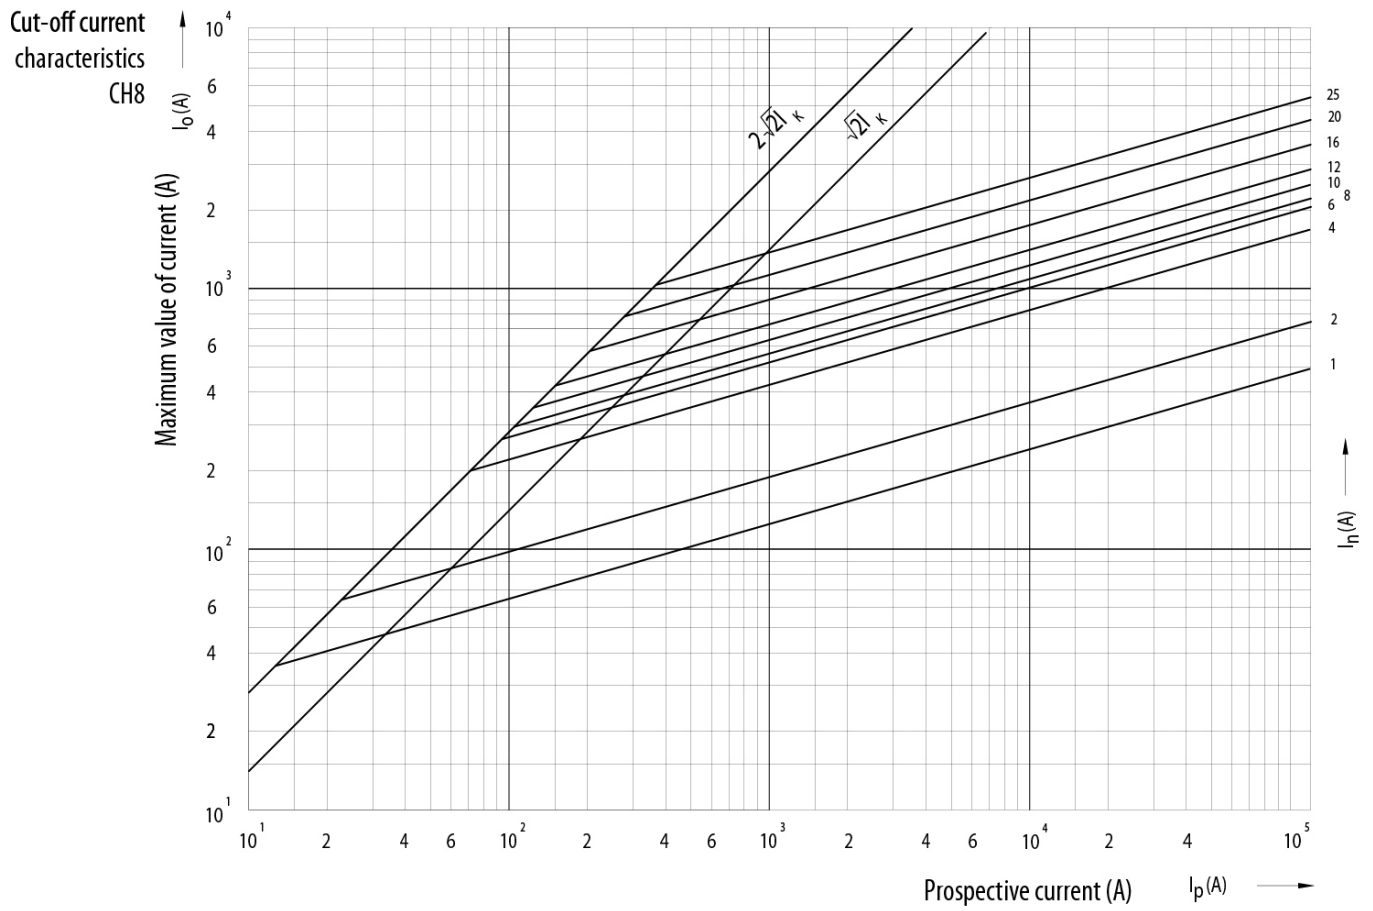

CH8x32 gG 10A/400V

Особенности

Артикул	002610007
Наименование	CH8x32 gG 10A/400V
Вес	4.25
Группа	Цилиндрические предохранители gG
Группа 1	CH Низковольтные предохранители цилиндрические
Характеристика	gG
Номинальное напряжение ac (V)	400
Номинальный ток	10
Тип	CH
Типоразмер	CH8
Отключающая способность ac (kA)	50
Размеры	8X31

Веб-страница продукта 

Другая документация

CE сертификат
Технические данные

ETIM международная спецификация

Номинальный ток	10A
Размер	Прочее
Номинальное напряжение	AC 400 V
С бойком/с ударником	

Характеристики токов отключения

Токо - временные характеристики

Time current characteristics I/t, gG CH8

Габаритные размеры

	a	$b_{\max.}$	c	$d_{\min.}$	r
8 x 32	$31,5 \pm 0,5$	6,7	$8,5 \pm 0,1$	4	$1 \pm 0,5$
10 x 38	$38,0 \pm 0,6$	10,5	$10,3 \pm 0,1$	6	$1,5 \pm 0,5$
14 x 51	$51,0 + 0,6 / -1$	13,8	$14,3 \pm 0,1$	7,5	± 1
22 x 58	$58,0 + 0,1$	16,2	$22,2 \pm 0,1$	11	± 1