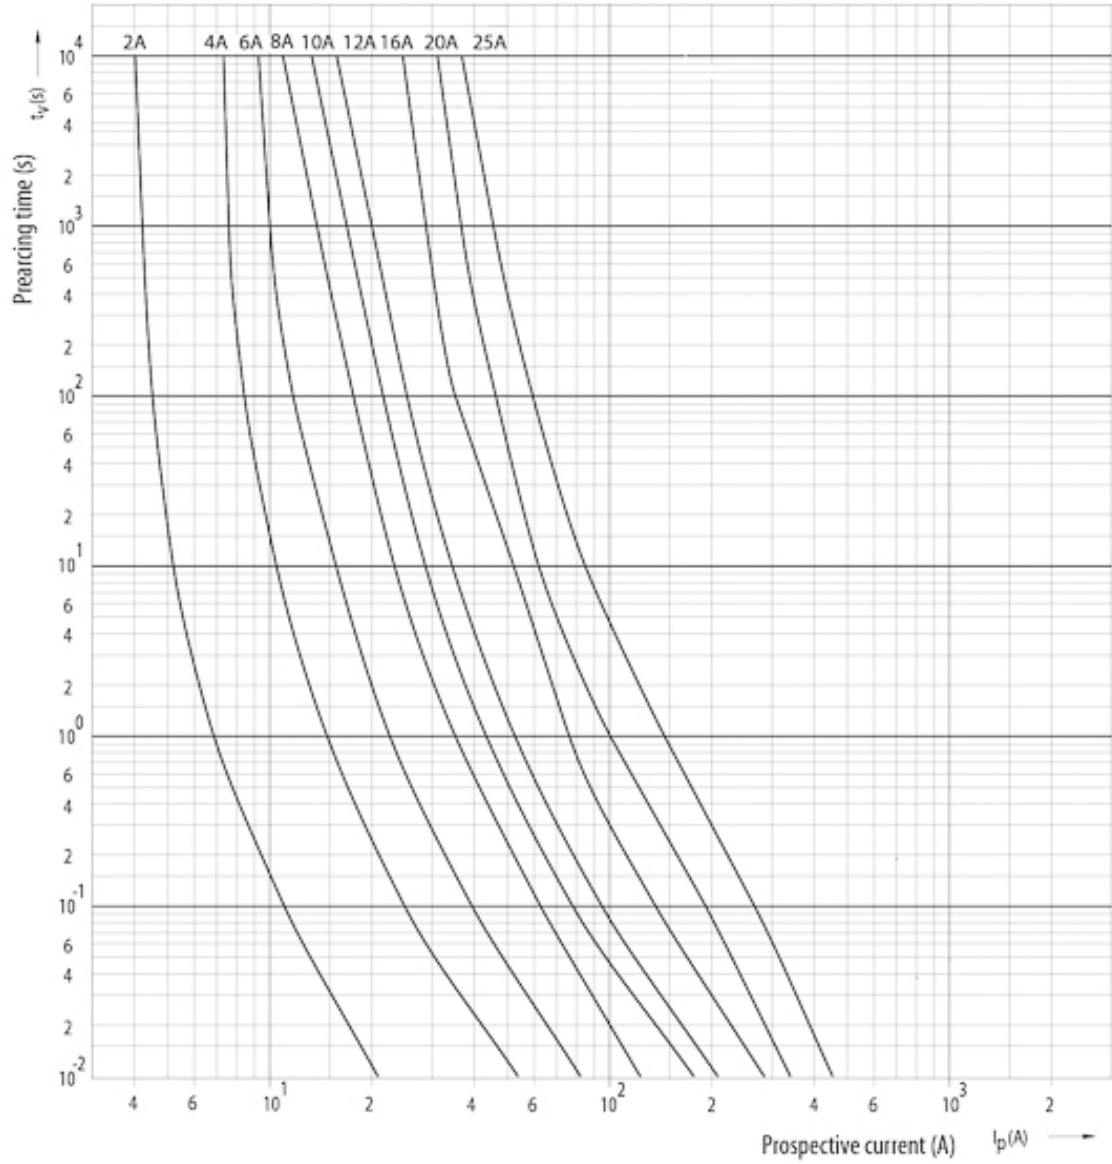

CH8x32 gG 10A/400V

Особенности

Артикул	002610007
Наименование	CH8x32 gG 10A/400V
Вес	4.25
Группа	Цилиндрические предохранители gG
Группа 1	CH Низковольтные предохранители цилиндрические
Характеристика	gG
Номинальное напряжение ac (V)	400
Номинальный ток	10
Тип	CH
Типоразмер	CH8
Отключающая способность ac (kA)	50
Размеры	8X31

Веб-страница продукта 

Другая документация

CE сертификат
Технические данные

ETIM международная спецификация

Номинальный ток	10A
Размер	Прочее
Номинальное напряжение	AC 400 V
С бойком/с ударником	

Характеристики токов отключения

Токо - временные характеристики

Time current characteristics I/t, gG CH8

Габаритные размеры

	a	$b_{\max.}$	c	$d_{\min.}$	r
8 x 32	$31,5 \pm 0,5$	6,7	$8,5 \pm 0,1$	4	$1 \pm 0,5$
10 x 38	$38,0 \pm 0,6$	10,5	$10,3 \pm 0,1$	6	$1,5 \pm 0,5$
14 x 51	$51,0 + 0,6 / -1$	13,8	$14,3 \pm 0,1$	7,5	± 1
22 x 58	$58,0 + 0,1$	16,2	$22,2 \pm 0,1$	11	± 1