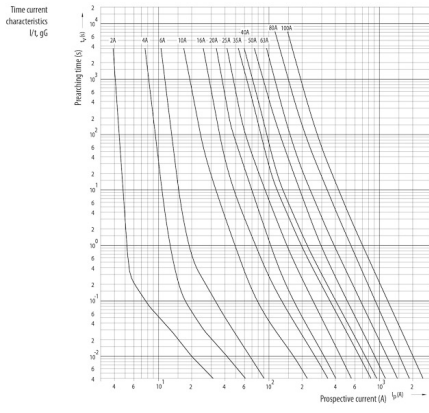

Веб-страница продукта

Другая документация

[Технические данные](#)

ETIM международная спецификация

Конструктивный размер	NH2
Номинальное напряжение переменного тока	400

Технические характеристики

Токо - временные характеристики

Габаритные размеры

	A	B	C	D	E	F	G	H	I	J	K	
NV00C	79	53	47	35	15	21	52	7,5			6	kombi
NV00C I	79	53	47	35	15	21	52	7,5			6	kombi
NV00	79	53	47	35	15	28	56	12			6	kombi
NV00 I	79	53	47	35	15	28	56	12			6	kombi
NV0	125	68	65	35	15	28	56	12			6	kombi
NV1C	135	68	65	40	15	28	61	12			6	kombi
NV1C I	135	68	65	40	15	28	61	12			6	kombi
NV1	135	72	65	40	20	46	65	14			6	kombi
NV1 I	135	72	65	40	20	46	65	14			6	kombi
NV2C	150	72	65	48	20	46	73	14			6	kombi
NV2C I	150	72	65	48	20	46	73	14			6	kombi
NV2	150	72	65	48	26	54	73	14			6	kombi
NV2 I	150	72	65	48	26	54	73	14			6	kombi
NV3C	150	72	65	60	26	54	84	14			6	kombi
NV3	150	72	65	60	33	65	84	14			6	kombi
NV4	200	75	66	87	50	100	121	24	150	16	8	
NV4a	200	99	87	85	50	95	121	27			6	
NV4a SI*	200	99	87	85	50	95	121	27			6	
NV1/1000V	155	90	87	40	20	45	59	9			6	