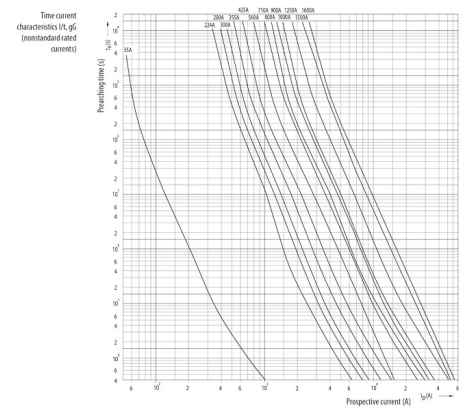

Веб-страница продукта

Другая документация

[Технические данные](#)

ETIM международная спецификация

Конструктивный размер	NH2
Номинальное напряжение переменного тока	400

Технические характеристики

Токо - временные характеристики

Габаритные размеры

	A	B	C	D	E	F	G	H	I	J	K	
NV00C	79	53	47	35	15	21	52	7,5			6	kombi
NV00C I	79	53	47	35	15	21	52	7,5			6	kombi
NV00	79	53	47	35	15	28	56	12			6	kombi
NV00 I	79	53	47	35	15	28	56	12			6	kombi
NV0	125	68	65	35	15	28	56	12			6	kombi
NV1C	135	68	65	40	15	28	61	12			6	kombi
NV1C I	135	68	65	40	15	28	61	12			6	kombi
NV1	135	72	65	40	20	46	65	14			6	kombi
NV1 I	135	72	65	40	20	46	65	14			6	kombi
NV2C	150	72	65	48	20	46	73	14			6	kombi
NV2C I	150	72	65	48	20	46	73	14			6	kombi
NV2	150	72	65	48	26	54	73	14			6	kombi
NV2 I	150	72	65	48	26	54	73	14			6	kombi
NV3C	150	72	65	60	26	54	84	14			6	kombi
NV3	150	72	65	60	33	65	84	14			6	kombi
NV4	200	75	66	87	50	100	121	24	150	16	8	
NV4a	200	99	87	85	50	95	121	27			6	
NV4a SI*	200	99	87	85	50	95	121	27			6	
NV1/1000V	155	90	87	40	20	45	59	9			6	