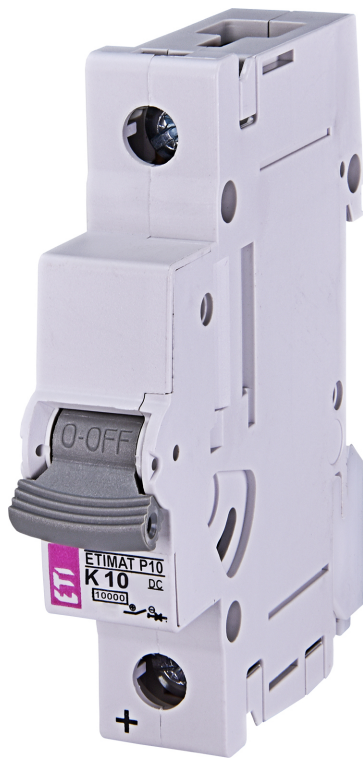

ETIMAT P10-DC 1p K10

Особенности

Артикул	261003105
Наименование	ETIMAT P10-DC 1p K10
Вес	118.3
Группа	Модульные автоматические выключатели и аксессуары
Назначение	Автоматические выключатели
Отключающая способность (кА)	10
Характеристика срабатывания	K
Номинальный ток	10
Количество полюсов	1
Серия	ETIMAT RC Автоматические выключатели с дистанционным управлением