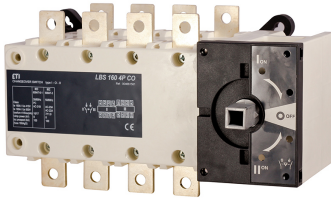

# LBS 250 4P CO

## Особенности

|                    |                        |
|--------------------|------------------------|
| Артикул            | 004661562              |
| Наименование       | LBS 250 4P CO          |
| Вес                | 5.596                  |
| Группа             | Переключатели нагрузки |
| Номинальный ток    | 250                    |
| Количество полюсов | 4                      |
| Серия              | LBS..CO                |