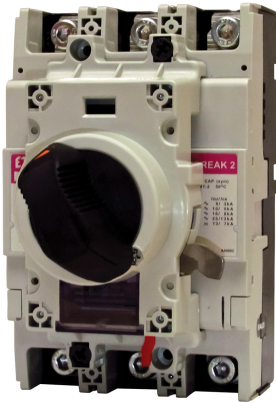

PR2S 160/3 wide

Особенности

Артикул	004671991
Наименование	PR2S 160/3 wide
Вес	.04
Группа	Аксессуары
Для использования с	EB2S 160
Аксессуары	Защитная крышка клемм PR2S 3р широкий

[Веб-страница продукта](#)

Другая документация

[Технические данные](#)

ETIM международная спецификация

Подходит для числа полюсов	3
Материал	Пластик