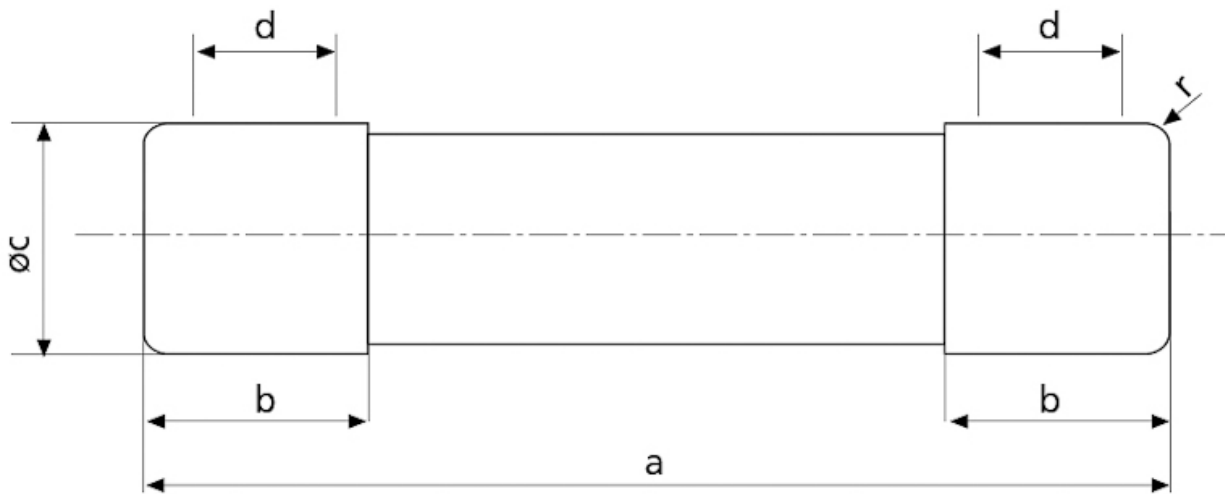

CH8x32 gG 1A/400V

Особенности

Артикул	002610000
Наименование	CH8x32 gG 1A/400V
Вес	4.25
Группа	Цилиндрические предохранители gG
Группа 1	CH Низковольтные предохранители цилиндрические
Характеристика	gG
Номинальное напряжение ac (V)	400
Номинальный ток	1
Тип	CH
Типоразмер	CH8
Отключающая способность ac (kA)	50
Размеры	8X31

Веб-страница продукта 

Другая документация

CE сертификат
Технические данные

ETIM международная спецификация

Номинальный ток	1A
Размер	Прочее
Номинальное напряжение	AC 400 V
С бойком/с ударником	

Характеристики токов отключения

Токо - временные характеристики

Time current characteristics I/t, gG CH8

Габаритные размеры

	a	$b_{\text{max.}}$	c	$d_{\text{min.}}$	r
8 x 32	$31,5 \pm 0,5$	6,7	$8,5 \pm 0,1$	4	$1 \pm 0,5$
10 x 38	$38,0 \pm 0,6$	10,5	$10,3 \pm 0,1$	6	$1,5 \pm 0,5$
14 x 51	$51,0 + 0,6 / -1$	13,8	$14,3 \pm 0,1$	7,5	± 1
22 x 58	$58,0 + 0,1$	16,2	$22,2 \pm 0,1$	11	± 1