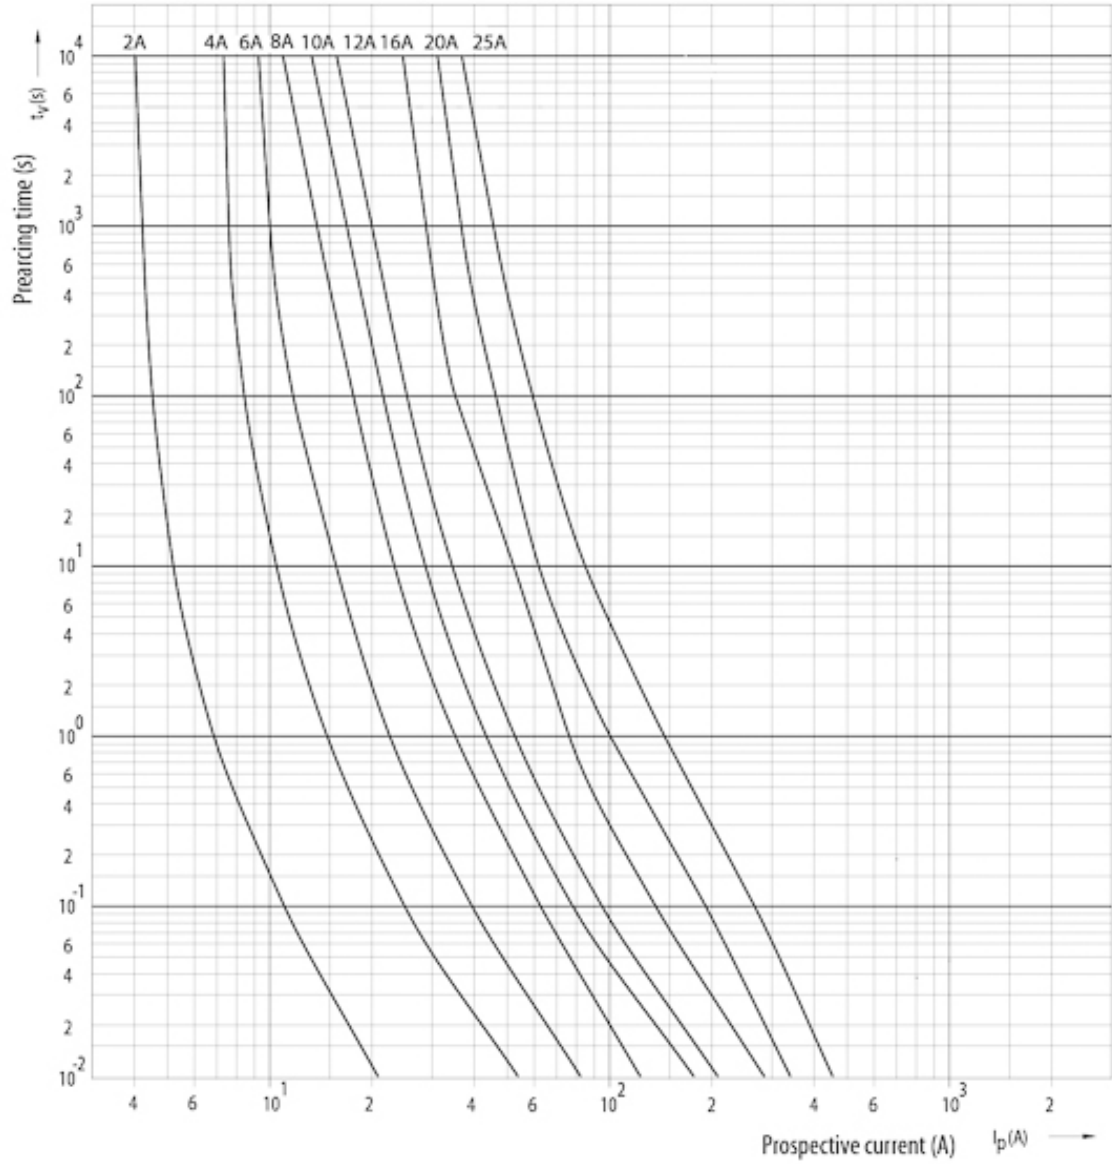

CH8x32 gG 1A/400V

Особенности

Артикул	002610000
Наименование	CH8x32 gG 1A/400V
Вес	4.25
Группа	Цилиндрические предохранители gG
Группа 1	CH Низковольтные предохранители цилиндрические
Характеристика	gG
Номинальное напряжение ac (V)	400
Номинальный ток	1
Тип	CH
Типоразмер	CH8
Отключающая способность ac (kA)	50
Размеры	8X31

Веб-страница продукта 

Другая документация

CE сертификат
Технические данные

ETIM международная спецификация

Номинальный ток	1A
Размер	Прочее
Номинальное напряжение	AC 400 V
С бойком/с ударником	

Характеристики токов отключения

Токо - временные характеристики

Time current characteristics I/t, gG CH8

Габаритные размеры

	a	$b_{\text{max.}}$	c	$d_{\text{min.}}$	r
8 x 32	$31,5 \pm 0,5$	6,7	$8,5 \pm 0,1$	4	$1 \pm 0,5$
10 x 38	$38,0 \pm 0,6$	10,5	$10,3 \pm 0,1$	6	$1,5 \pm 0,5$
14 x 51	$51,0 + 0,6 / -1$	13,8	$14,3 \pm 0,1$	7,5	± 1
22 x 58	$58,0 + 0,1$	16,2	$22,2 \pm 0,1$	11	± 1