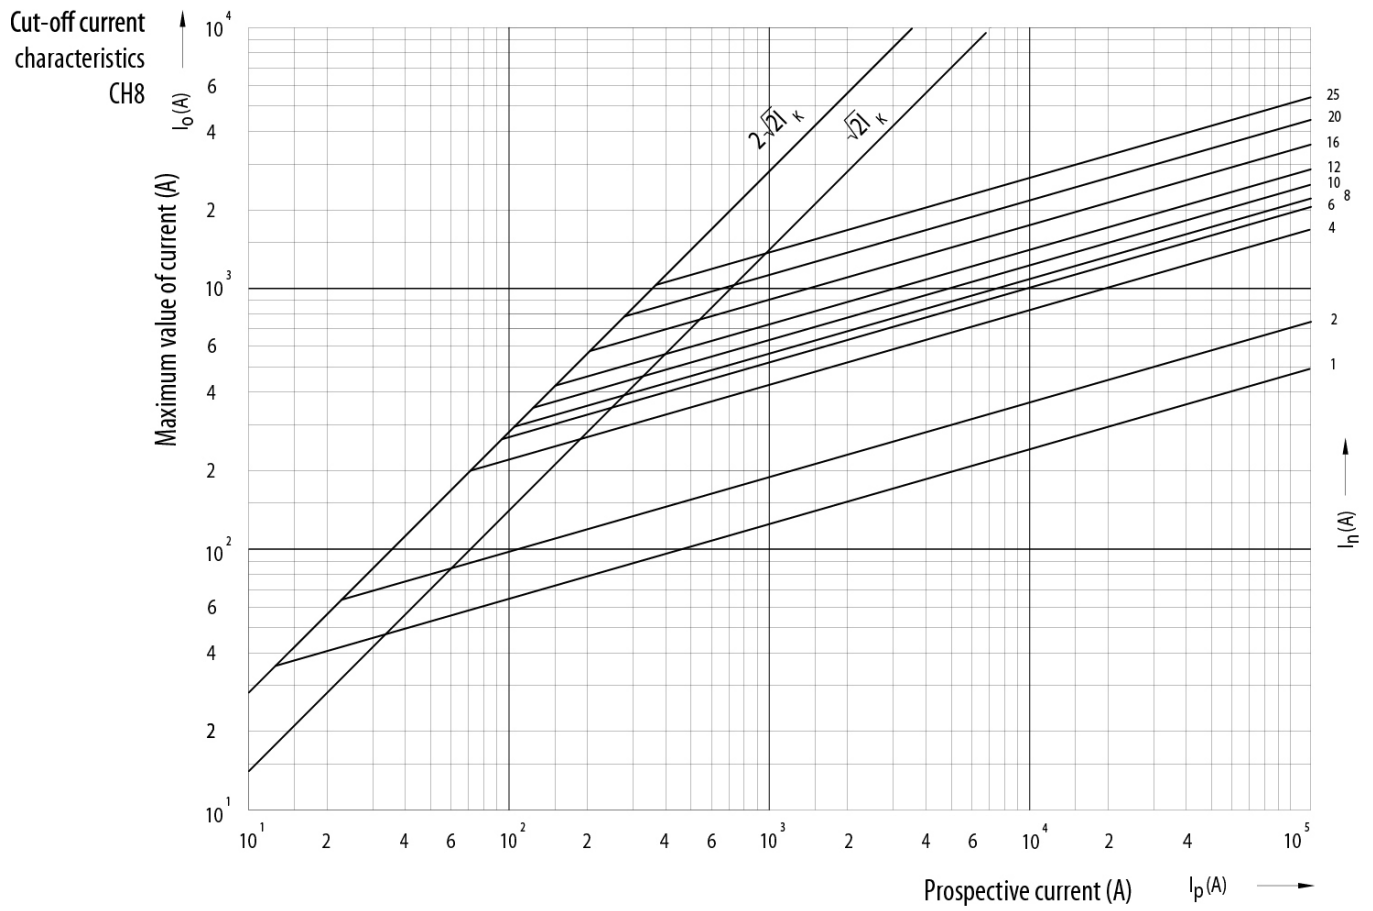

CH8x32 gG 1A/400V

Особенности

Артикул	002610000
Наименование	CH8x32 gG 1A/400V
Вес	4.25
Группа	Цилиндрические предохранители gG
Группа 1	CH Низковольтные предохранители цилиндрические
Характеристика	gG
Номинальное напряжение ac (V)	400
Номинальный ток	1
Тип	CH
Типоразмер	CH8
Отключающая способность ac (kA)	50
Размеры	8X31

Веб-страница продукта 

Другая документация

CE сертификат
Технические данные

ETIM международная спецификация

Номинальный ток	1A
Размер	Прочее
Номинальное напряжение	AC 400 V
С бойком/с ударником	

Характеристики токов отключения

Токо - временные характеристики

Time current characteristics I/t, gG CH8

Габаритные размеры

	a	$b_{\text{max.}}$	c	$d_{\text{min.}}$	r
8 x 32	$31,5 \pm 0,5$	6,7	$8,5 \pm 0,1$	4	$1 \pm 0,5$
10 x 38	$38,0 \pm 0,6$	10,5	$10,3 \pm 0,1$	6	$1,5 \pm 0,5$
14 x 51	$51,0 + 0,6 / -1$	13,8	$14,3 \pm 0,1$	7,5	± 1
22 x 58	$58,0 + 0,1$	16,2	$22,2 \pm 0,1$	11	± 1