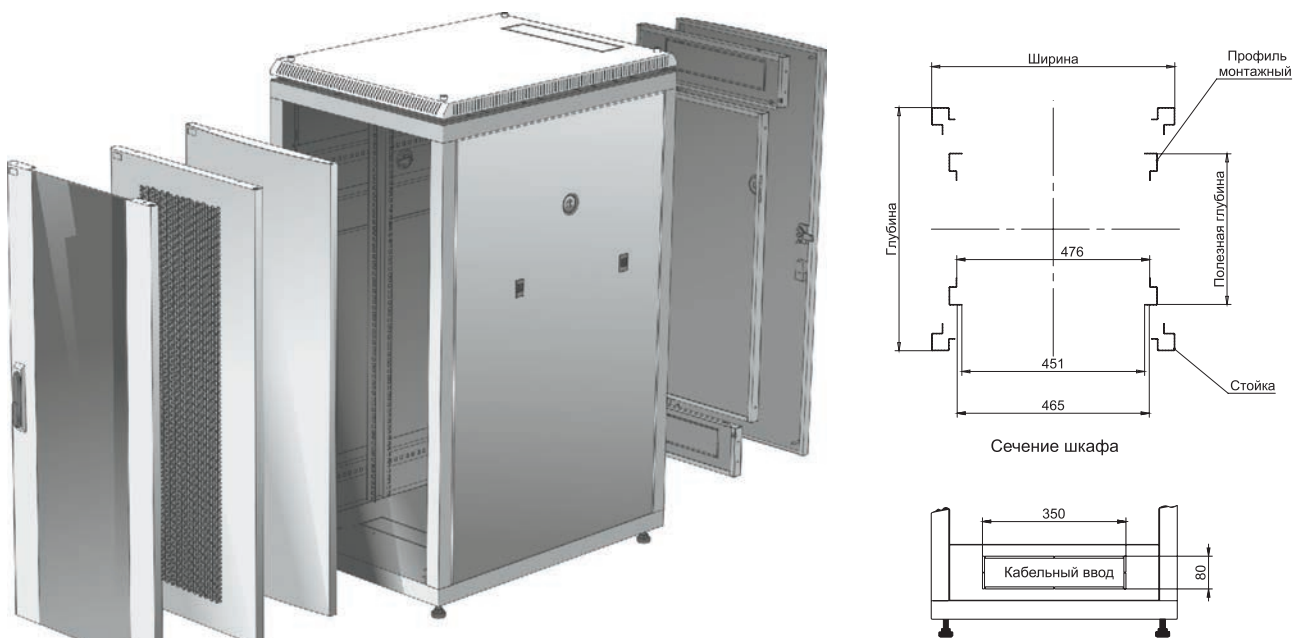

Особенности конструкции

Конструкция 19" шкафов LINEA N разборная напольного исполнения, в базовой комплектации состоит из передней стеклянной двери, боковых и задней стенок, крыши, оснований, 4 несущих стоек, боковых профилей и зацепов, 19" монтажных профилей и обеспечивает доступ к оборудованию с четырех сторон. 19" направляющие профили имеют цифровую маркировку и насечки высоты по юнитам (U). Все токопроводящие элементы конструкции имеют заземляющие контакты.

Передняя дверь имеет ригельный замок с трехточечным запираением и может навешиваться как с левой, так и с правой стороны. Боковые панели оснащаются точечными замками и защелками, что обеспечивает простоту их съема и обратной установки. Ввод кабеля в шкаф возможен сверху через кабельный ввод в задней части крыши, снизу через кабельные вводы в основании и сзади через два кабельных ввода. Вводы в шкаф защищены выламываемыми заглушками. В крыше предусмотрены посадочные места для установки вентиляторной потолочной панели. Ширина между направляющими соответствует 19" (482,6 мм), глубина установки монтажных направляющих может регулироваться с шагом в 20 мм.