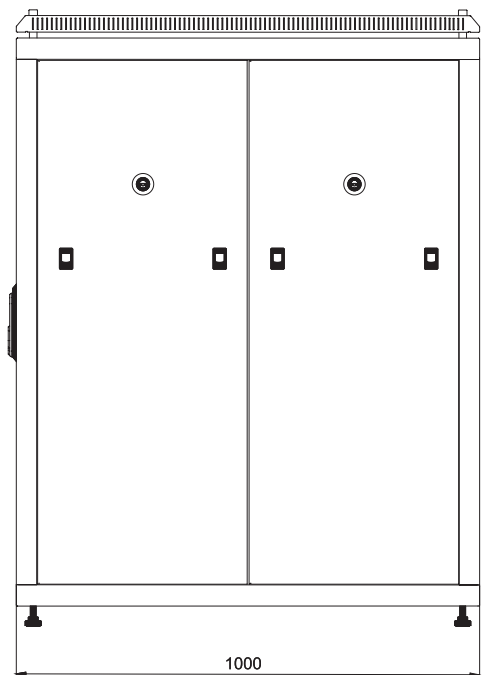

### Технические характеристики:

- Высота в юнитах 18U, 24U, 28U, 33U, 38U, 42U, 47U
- Размеры, ШxГ (мм) 600x600, 600x800, 600x1000, 800x800
- Полезная глубина (мм) 500, 700, 900
- Тип конструкции разборная
- Шаг регулировки 19" направляющих 20 мм
- Статическая нагрузка до 1000 кг ножки, до 300 кг ролики
- Угол открытия двери 120°
- Материал холоднокатаная сталь
- Покрытие порошковая окраска с фосфатированием
- Монтажные профили G-образные, оцинкованная сталь
- Степень защиты IP20
- Цвет RAL 7035 (серый), RAL 9005 (черный)
- Упаковка 4 гофрокартонных коробки в обрешетке на палете

## Особенности конструкции

Конструкция 19" шкафов LINEA N разборная напольного исполнения, в базовой комплектации состоит из передней стеклянной двери, боковых и задней стенок, крыши, оснований, 4 несущих стоек, боковых профилей и зацепов, 19" монтажных профилей и обеспечивает доступ к оборудованию с четырех сторон. 19" направляющие профили имеют цифровую маркировку и насечки высоты по юнитам (U). Все токопроводящие элементы конструкции имеют заземляющие контакты.

Передняя дверь имеет ригельный замок с трехточечным запираением и может навешиваться как с левой, так и с правой стороны. Боковые панели оснащаются точечными замками и защелками, что обеспечивает простоту их съема и обратной установки. Ввод кабеля в шкаф возможен сверху через кабельный ввод в задней части крыши, снизу через кабельные вводы в основании и сзади через два кабельных ввода. Вводы в шкаф защищены выламываемыми заглушками. В крыше предусмотрены посадочные места для установки вентиляторной потолочной панели. Ширина между направляющими соответствует 19" (482,6 мм), глубина установки монтажных направляющих может регулироваться с шагом в 20 мм.

Вид спереди

Вид сбоку  
1 панель

Вид сбоку  
2 панели

Ригельный  
трехточечный замок.

Все токопроводящие части  
шкафа имеют шпильки  
для организации заземления

Цифровая маркировка  
на монтажных стойках

Одновременная установка  
шкафа на ножки и ролики