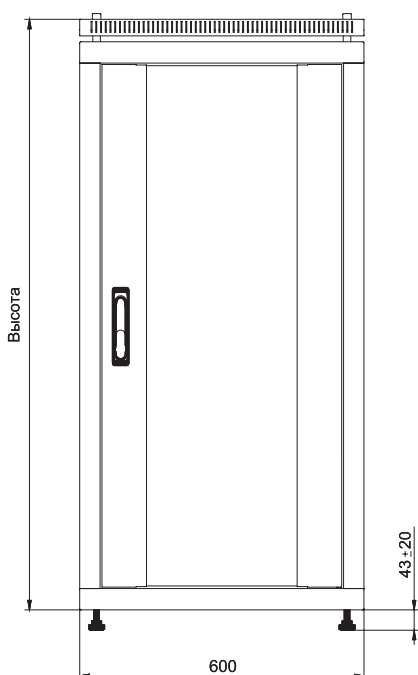

### Технические характеристики:

- Высота в юнитах 18U, 24U, 28U, 33U, 38U, 42U, 47U
- Размеры, ШxГ (мм) 600x600, 600x800, 600x1000, 800x800
- Полезная глубина (мм) 500, 700, 900
- Тип конструкции разборная
- Шаг регулировки 19" направляющих 20 мм
- Статическая нагрузка до 1000 кг ножки, до 300 кг ролики
- Угол открытия двери 120°
- Материал холоднокатаная сталь
- Покрытие порошковая окраска с фосфатированием
- Монтажные профили G-образные, оцинкованная сталь
- Степень защиты IP20
- Цвет RAL 7035 (серый), RAL 9005 (черный)
- Упаковка 4 гофрокартонных коробки в обрешетке на палете

## Особенности конструкции

Конструкция 19" шкафов LINEA N разборная напольного исполнения, в базовой комплектации состоит из передней стеклянной двери, боковых и задней стенок, крыши, оснований, 4 несущих стоек, боковых профилей и зацепов, 19" монтажных профилей и обеспечивает доступ к оборудованию с четырех сторон. 19" направляющие профили имеют цифровую маркировку и насечки высоты по юнитам (U). Все токопроводящие элементы конструкции имеют заземляющие контакты.

Передняя дверь имеет ригельный замок с трехточечным запираением и может навешиваться как с левой, так и с правой стороны. Боковые панели оснащаются точечными замками и защелками, что обеспечивает простоту их съема и обратной установки. Ввод кабеля в шкаф возможен сверху через кабельный ввод в задней части крыши, снизу через кабельные вводы в основании и сзади через два кабельных ввода. Вводы в шкаф защищены выламываемыми заглушками. В крыше предусмотрены посадочные места для установки вентиляторной потолочной панели. Ширина между направляющими соответствует 19" (482,6 мм), глубина установки монтажных направляющих может регулироваться с шагом в 20 мм.

Вид спереди

Вид сбоку  
1 панель

Вид сбоку  
2 панели

Ригельный  
трехточечный замок.

Все токопроводящие части  
шкафа имеют шпильки  
для организации заземления

Цифровая маркировка  
на монтажных стойках

Одновременная установка  
шкафа на ножки и ролики