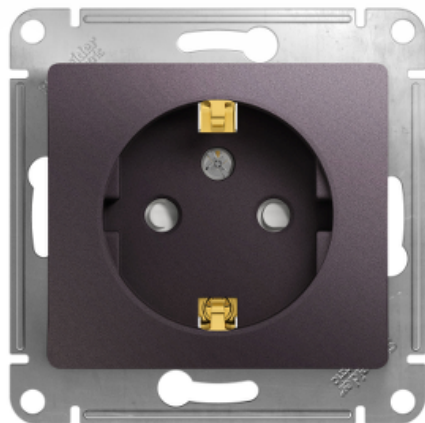

## GLOSSA РОЗЕТКА с заземлением со шторками, 16А, 250В, механизм, СИРЕНЕВЫЙ ТУМАН

### Основные характеристики

Диапазон	Glossa
Тип устройства или его аксессуаров	Одна розетка
Комплектация изделия	Механизм
Описание стандарта розетки	С заземляющим контактом
Конфигурация полюсов розеток	2P + PE, со шторками
Оттенок цвета	Lilac
Сегмент рынка	Рынок жилья Малые коммерческие предприятия