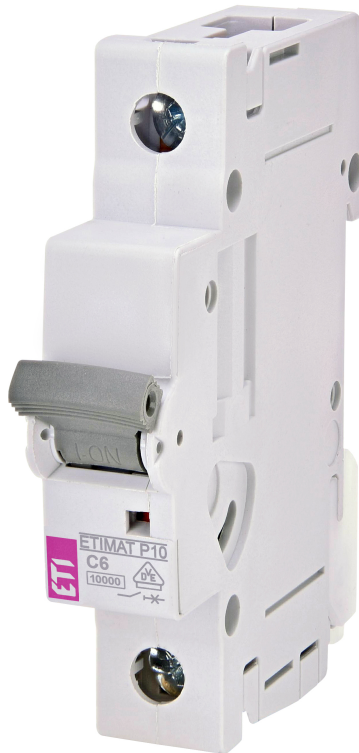

# ETIMAT P10 1p C6

## Особенности

Артикул	270601107
Наименование	ETIMAT P10 1p C6
Вес	118.83
Группа	Модульные автоматические выключатели и аксессуары
Назначение	Автоматические выключатели
Отключающая способность (кА)	10
Характеристика срабатывания	C
Номинальный ток	6
Количество полюсов	1
Серия	ETIMAT P10 10кА

## ETIM международная спецификация

Номинальный ток	6 A
Характеристика срабатывания (кривая тока)	C
Количество полюсов	1
Отключающая способность по EN 60898	10