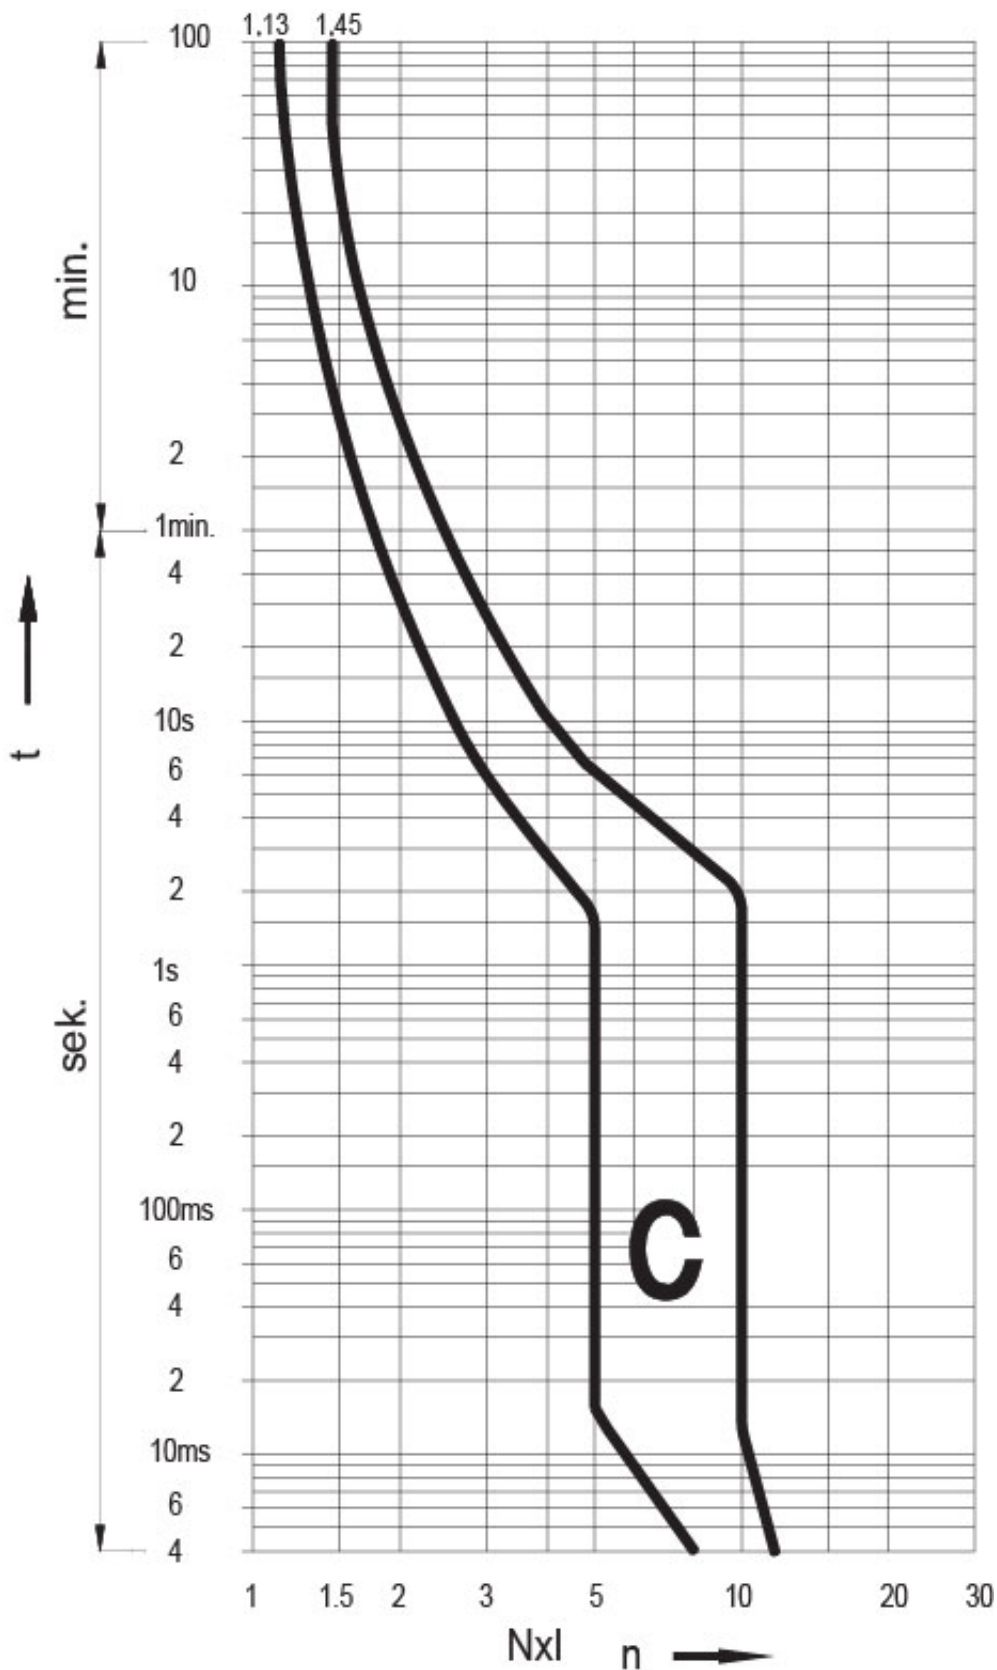

Токо - временные характеристики