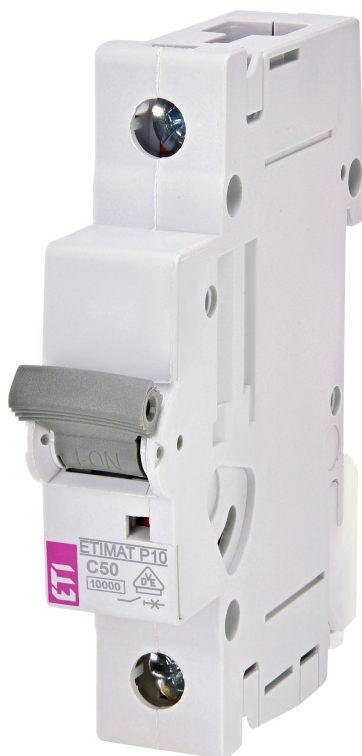

# ETIMAT P10 1p C50

## Особенности

Артикул	275001104
Наименование	ETIMAT P10 1p C50
Вес	118.83
Группа	Модульные автоматические выключатели и аксессуары
Назначение	Автоматические выключатели
Отключающая способность (кА)	10
Характеристика срабатывания	C
Номинальный ток	50
Количество полюсов	1
Серия	ETIMAT P10 10kA