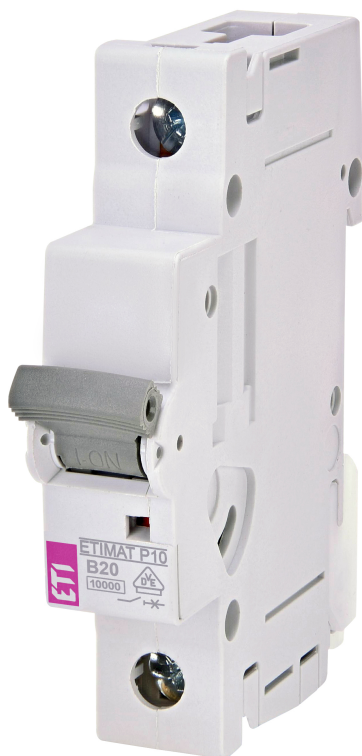

# ETIMAT P10 1p B20

## Особенности

Артикул	272000100
Наименование	ETIMAT P10 1p B20
Вес	118.83
Группа	Модульные автоматические выключатели и аксессуары
Назначение	Автоматические выключатели
Отключающая способность (кА)	10
Характеристика срабатывания	B
Номинальный ток	20
Количество полюсов	1
Серия	ETIMAT P10 10kA

## ETIM международная спецификация

Номинальный ток	20 A
Характеристика срабатывания (кривая тока)	B
Количество полюсов	1
Отключающая способность по EN 60898	10