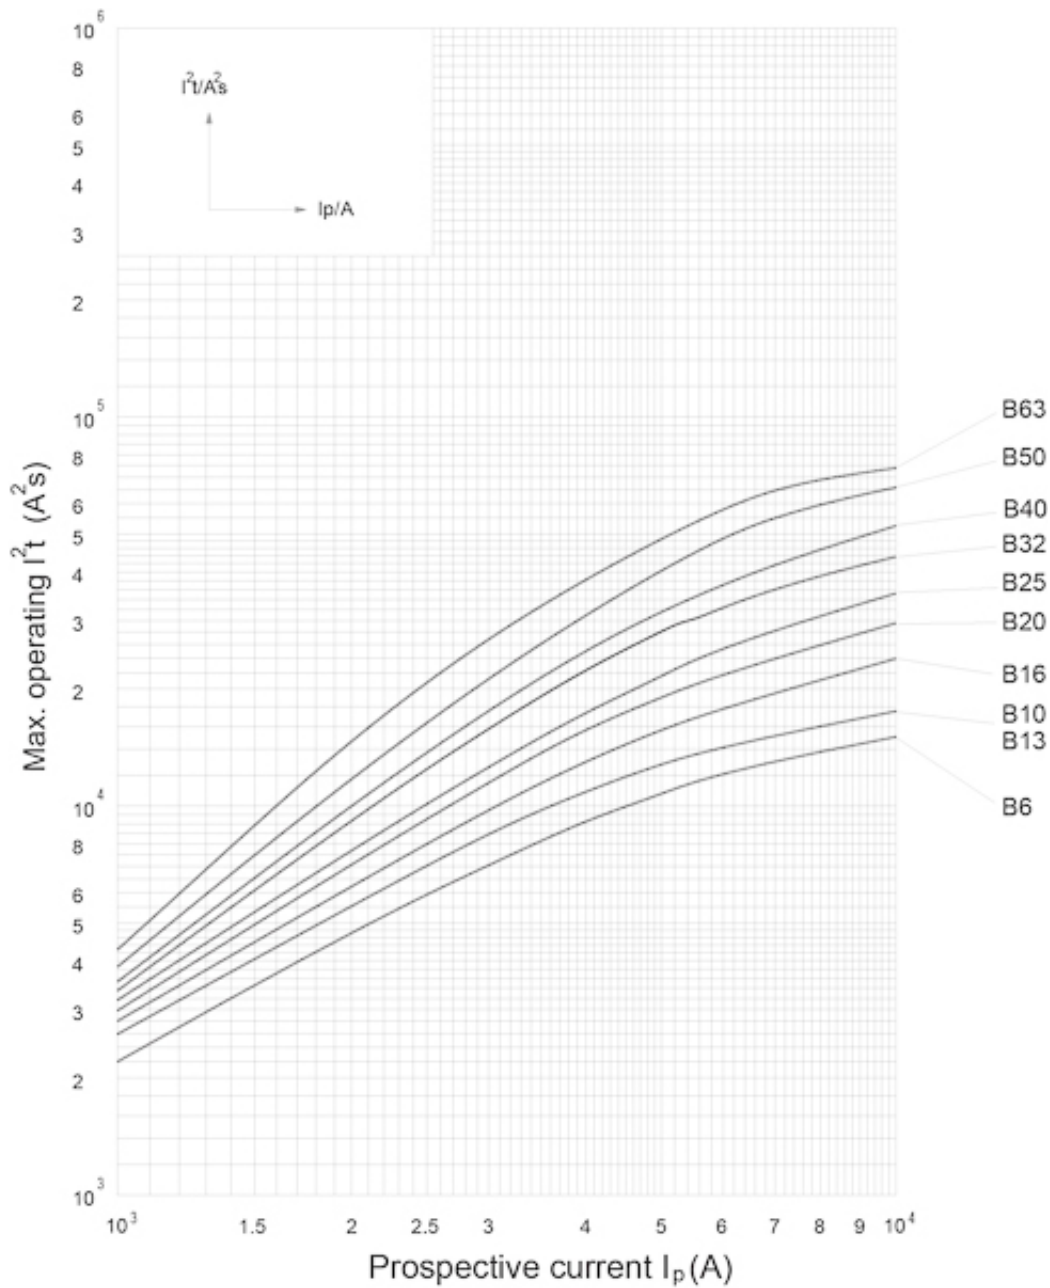

Технические характеристики