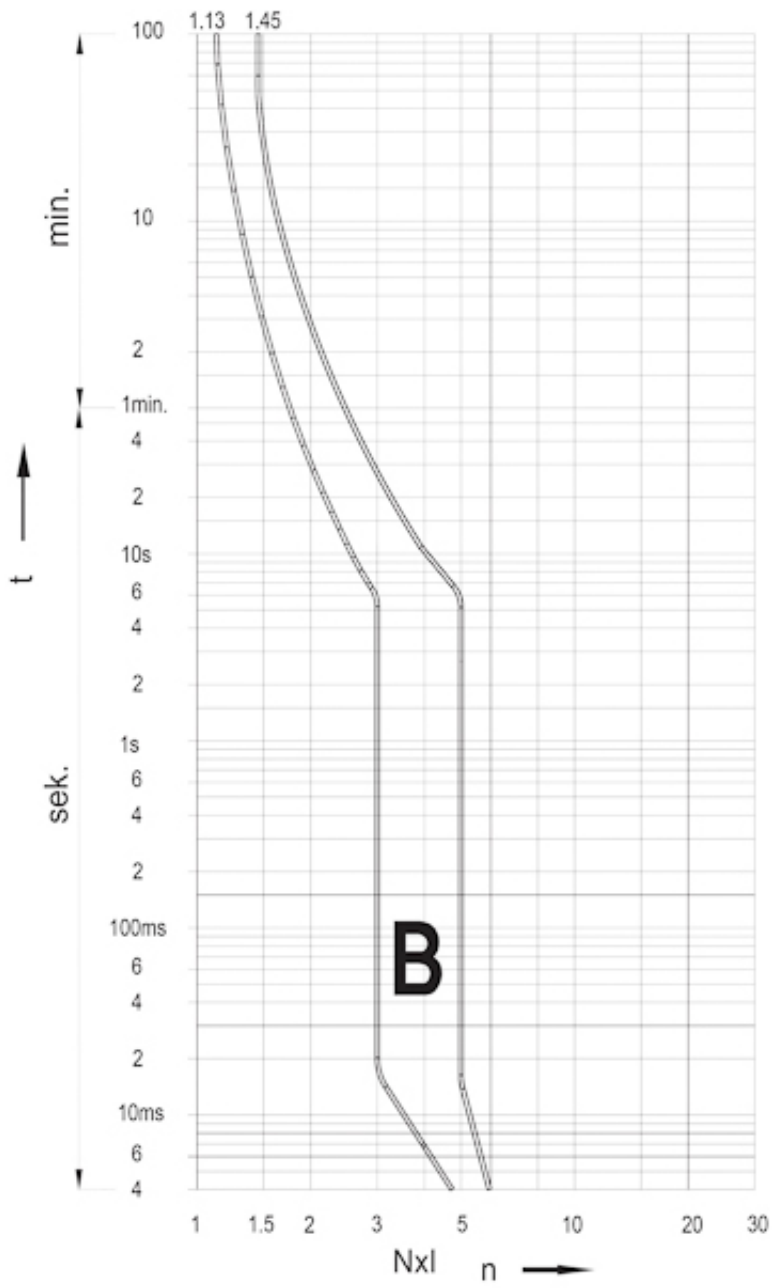

Токо - временные характеристики