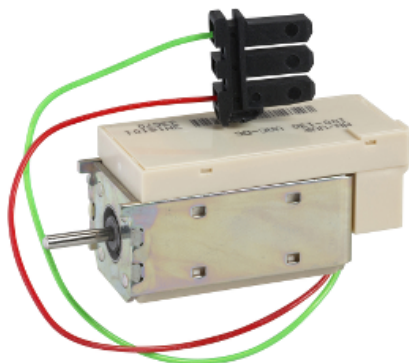

# 33662

расцепитель напряжения MX/XF 200...250 В  
пост./пер. тока 50/60 Гц

### Основные характеристики

Краткое название устройства	MX
Тип устройства или его аксессуаров	Расцепитель напряжения
Область применения	Управление
Совместимость серий продукта	Masterpact NW Compact NS1600b...3200 Compact NS630b...1600 Masterpact NT
Тип предложения	C4 C5
Тип расцепителя напряжения	Независимый расцепитель
Напряжение цепи управления	200...250 V пост. ток 200...250 V пер. ток

### Дополнительные характеристики

Пороговое напряжение срабатывания	0,7...1,1 Un
Подача напряжения удержания	4,5 ВА
Время выполнения команды выключателем	50 ms
Категория: аксессуар/отдельная деталь	Запасные части Masterpact NT Запасные части Masterpact NW Запасные части Compact NS1600b...3200 Spare parts Compact NS630b...1600