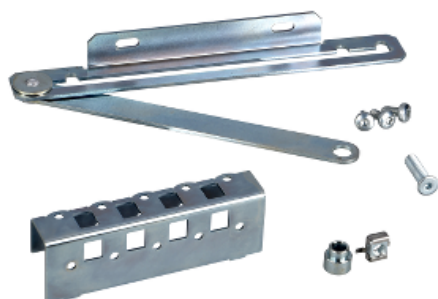

Технические характеристики продукта

Характеристики

NSYSMDR

Мех. фиксатор двери SM, открытие 105°

Основные характеристики

Диапазон	Spacial
Тип устройства или его аксессуаров	Держатель двери
Применение для устройства	Универсальный
Номинальные размеры для шкафа	H: -
Место монтажа	Дверь и шкаф
Совместимость серий продукта	Spacial SM шкафов
Состав устройства	1x стопор двери Фиксаторы
Количество в одном комплекте	Комплект из 1 шт.

Дополнительные характеристики

Способ установки	Фиксирующий элемент - на передней части шкафа расположение
Рабочий угол	105 °
Открывающий механизм	Механический

Экологичность предложения

Соответствие экологическому статусу	Продукт категории Green Premium
Директива RoHS (формат даты: YYWW, 2 цифры года и 2 цифры номера недели)	Соответствует - с 0940 - Декларация о соответствии Schneider Electric Декларация о соответствии Schneider Electric
Регламент REACH	Продукт не содержит особо опасных веществ в количествах, превышающее норму. Продукт не содержит особо опасных веществ в количествах, превышающее норму.
Экологический профиль продукта	Доступно Экологический профиль продукта
Инструкция по утилизации продукта	Не требует специальных действий для утилизации