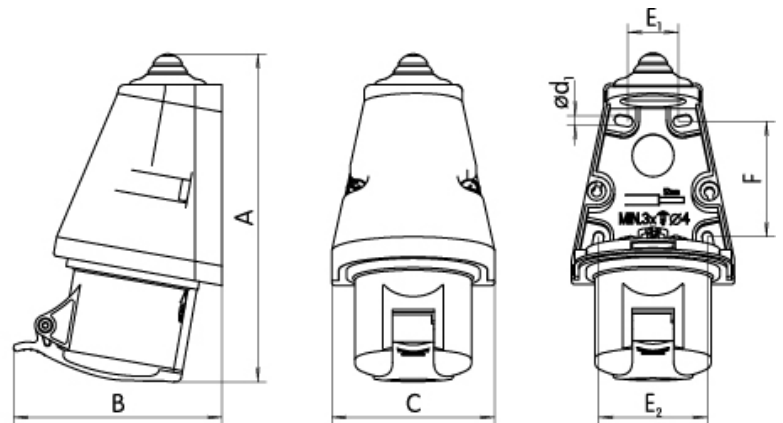

EZ 3243

Особенности

Артикул	004482038
Наименование	EZ 3243
Вес	.3
Группа	Силовые разъемы IP44
Назначение	Розетка настенная IP44
Номинальный ток	32
Номинальное напряжение (V)	400
Количество полюсов	3+PE
ip защита	IP44
Тип розетка вилка	Розетка встраиваемая

Веб-страница продукта [🔗](#)

Другая документация

[Технические данные](#)

ETIM международная спецификация

Тип/модель	Наружный (на штукатурку)
Количество полюсов	3+PE
Материал	Пластик
Тип крепления	Inner lying mounting
IEC ток	32A
Ток для UL версии	A
Присоединение кабеля	Винтовое
Степень защиты (IP)	IP44
Для вооруженных сил	
Ориентация вилки (по циферблату часов)	6h
Цвет	Красный
Напряжение	400 V (50+60 Hz) red

Габаритные размеры

Model	1	2	3	4	5	6	7
EZ 1632	157	90	78	4	30	53	58
EZ 1643	157	99	78	4	30	53	58
EZ 1653	157	104	78	4	30	53	58
EZ 3243	179	118	88	4	35	61	60
EZ 3253	179	121	88	4	35	61	60

Model	1	2	3	4	5	6	7	8	9
EZ3232	155	101	82	5,2	67	34	P21	A	