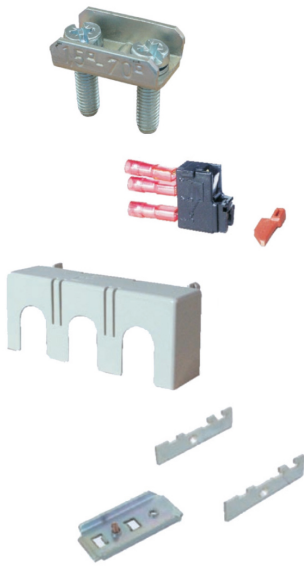

PRS 2 BOTTOM

Особенности

Артикул	001692726
Наименование	PRS 2 BOTTOM
Вес	.1533
Группа	Аксессуары для разъединителей предохранителей NH
Группа аксессуаров	Разъединители предохранителей
Совместимость	HVL2 3р
Тип аксессуаров	Защитная крышка, 3-полюсная, крепление к основанию, снизу

Веб-страница продукта

Другая документация

CE сертификат
Технические данные

ETIM международная спецификация

Номинальное напряжение переменного тока