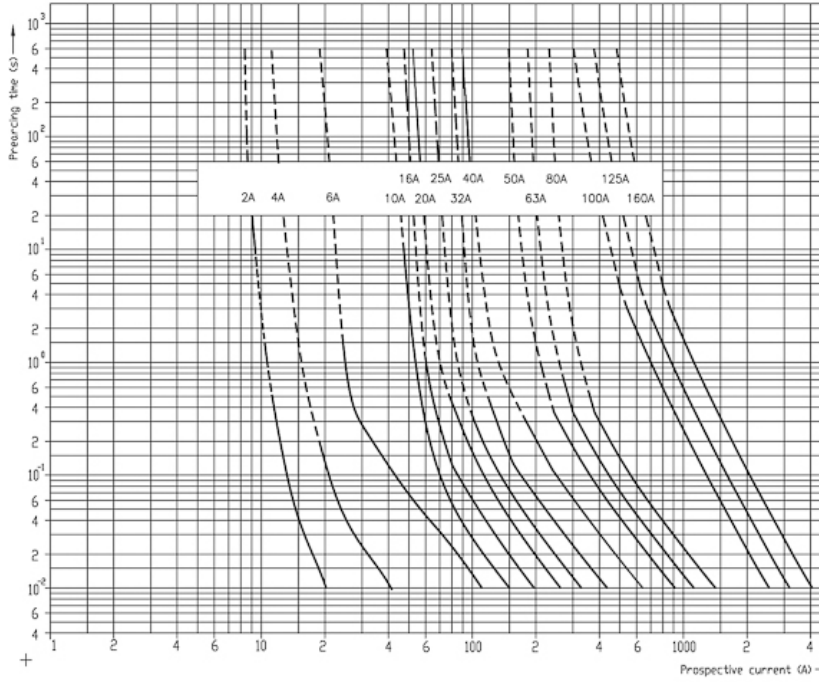

VVT-E 36kV/25A

Особенности

Артикул	004267009
Наименование	VVT-E 36kV/25A
Вес	4.55
Группа	Высоковольтные предохранители
Группа 1	VV Высоковольтные предохранители
Номинальное напряжение ас (V)	36000
Номинальный ток	25
Тип	VVT-E сила ударной иглы 120 N с термовыключателем
Отключающая способность ас (кА)	31,5
Размеры	68X537
Индикация	120N THERMO

Веб-страница продукта 

Другая документация

[Технические данные](#)

ETIM международная спецификация

Номинальный ток	25A
Размер	Прочее
Номинальное напряжение	Прочее
С бойком/с ударником	true

Технические характеристики

Cut-off current diagram for VV-Thermo fuse links

Токо - временные характеристики

Time-current characteristics for VV-thermo fuse links

Габаритные размеры