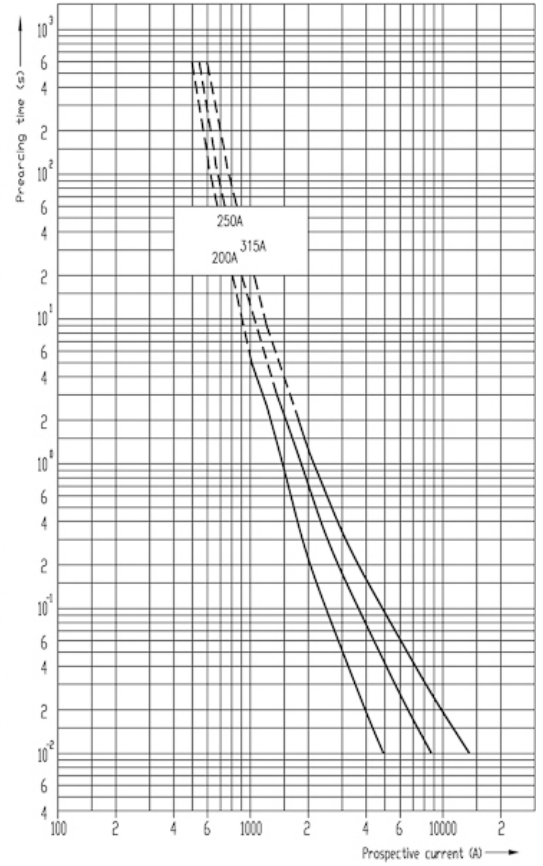

VVT-E 36kV/25A

Особенности

Артикул	004267009
Наименование	VVT-E 36kV/25A
Вес	4.55
Группа	Высоковольтные предохранители
Группа 1	VV Высоковольтные предохранители
Номинальное напряжение ас (V)	36000
Номинальный ток	25
Тип	VVT-E сила ударной иглы 120 N с термовыключателем
Отключающая способность ас (кА)	31,5
Размеры	68X537
Индикация	120N THERMO

Веб-страница продукта 

Другая документация

[Технические данные](#)

ETIM международная спецификация

Номинальный ток	25A
Размер	Прочее
Номинальное напряжение	Прочее
С бойком/с ударником	true

Технические характеристики

Cut-off current diagram for VV-Thermo fuse links

Токо - временные характеристики

Time-current characteristics for VV-thermo fuse links

Габаритные размеры