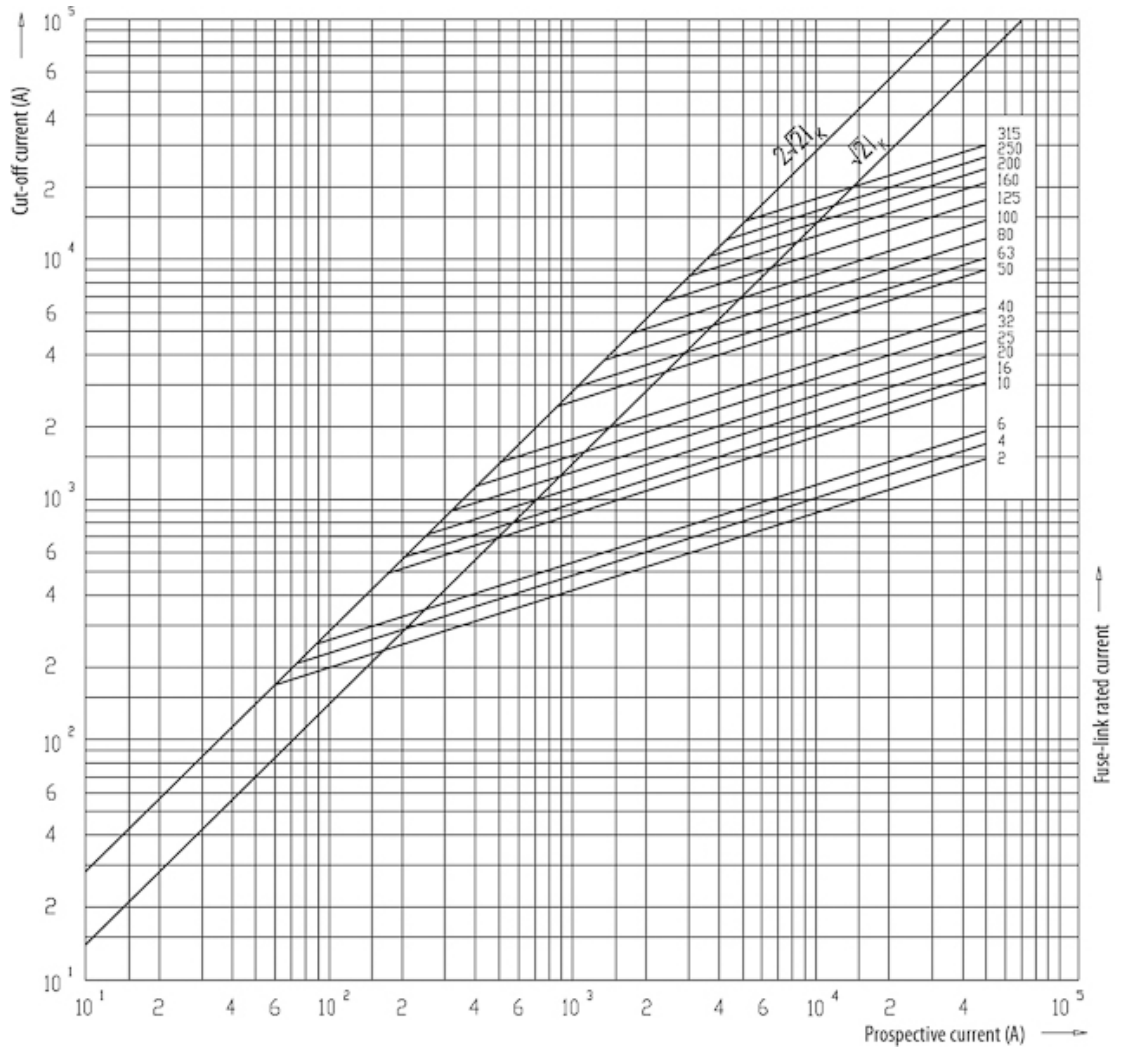

Веб-страница продукта 

Другая документация

[Технические данные](#)

ETIM международная спецификация

Номинальный ток	25A
Размер	Прочее
Номинальное напряжение	Прочее
С бойком/с ударником	true

Технические характеристики

Cut-off current diagram for VV-Thermo fuse links

Токо - временные характеристики

Time-current characteristics for VV-thermo fuse links

Габаритные размеры