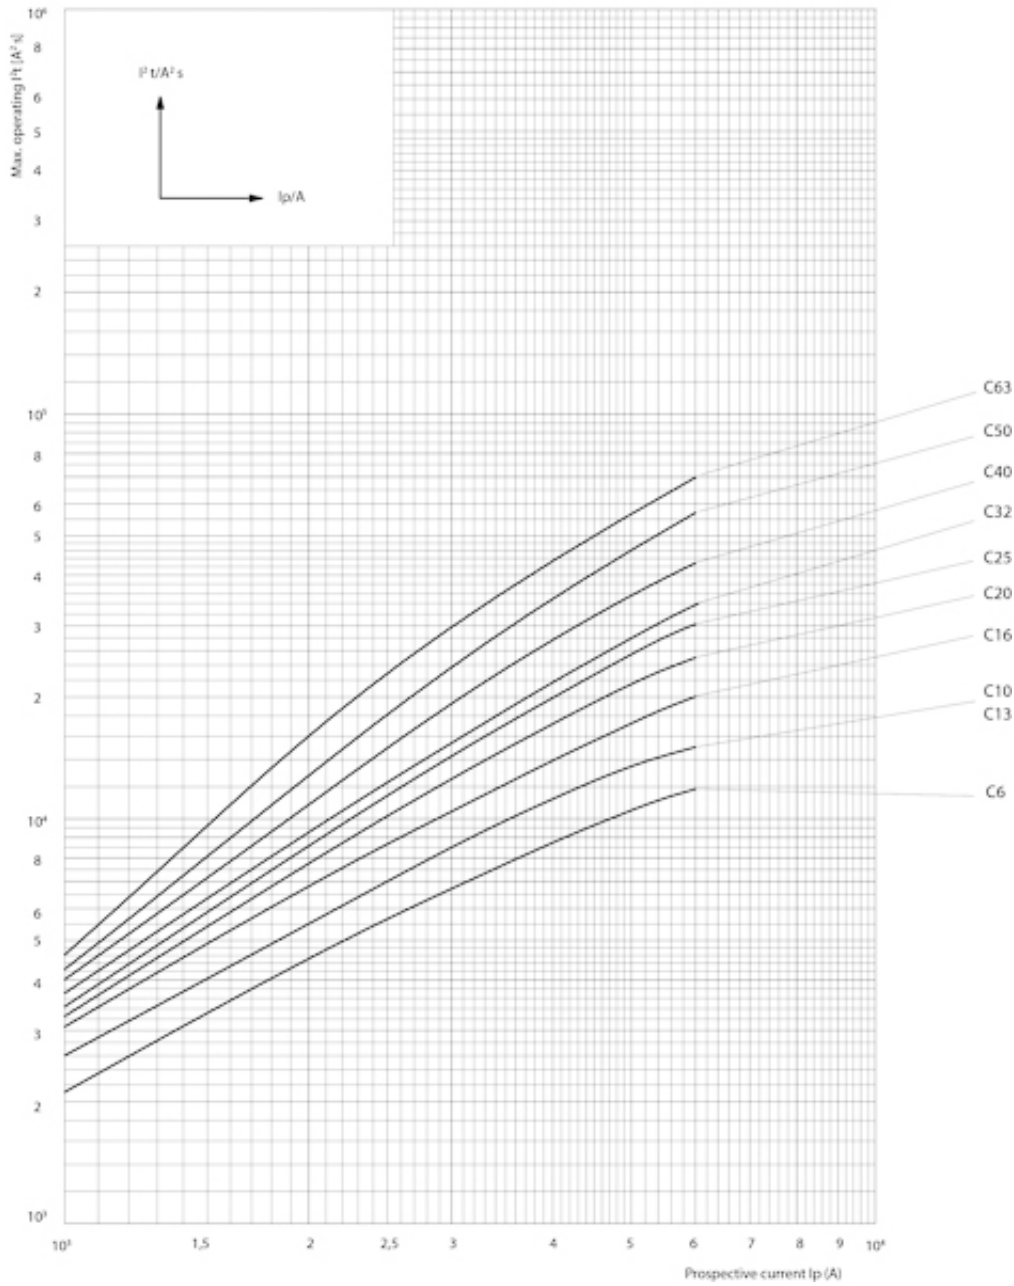

Технические характеристики