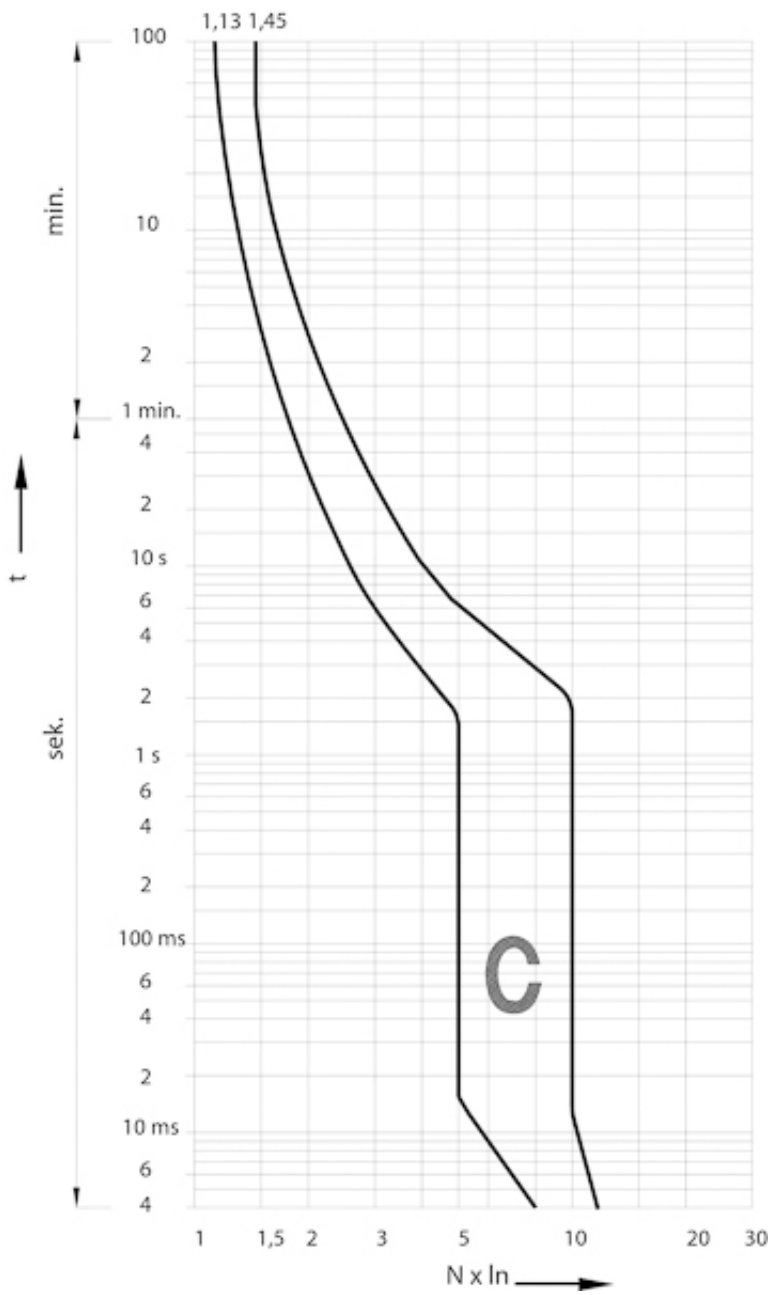

Токо - временные характеристики