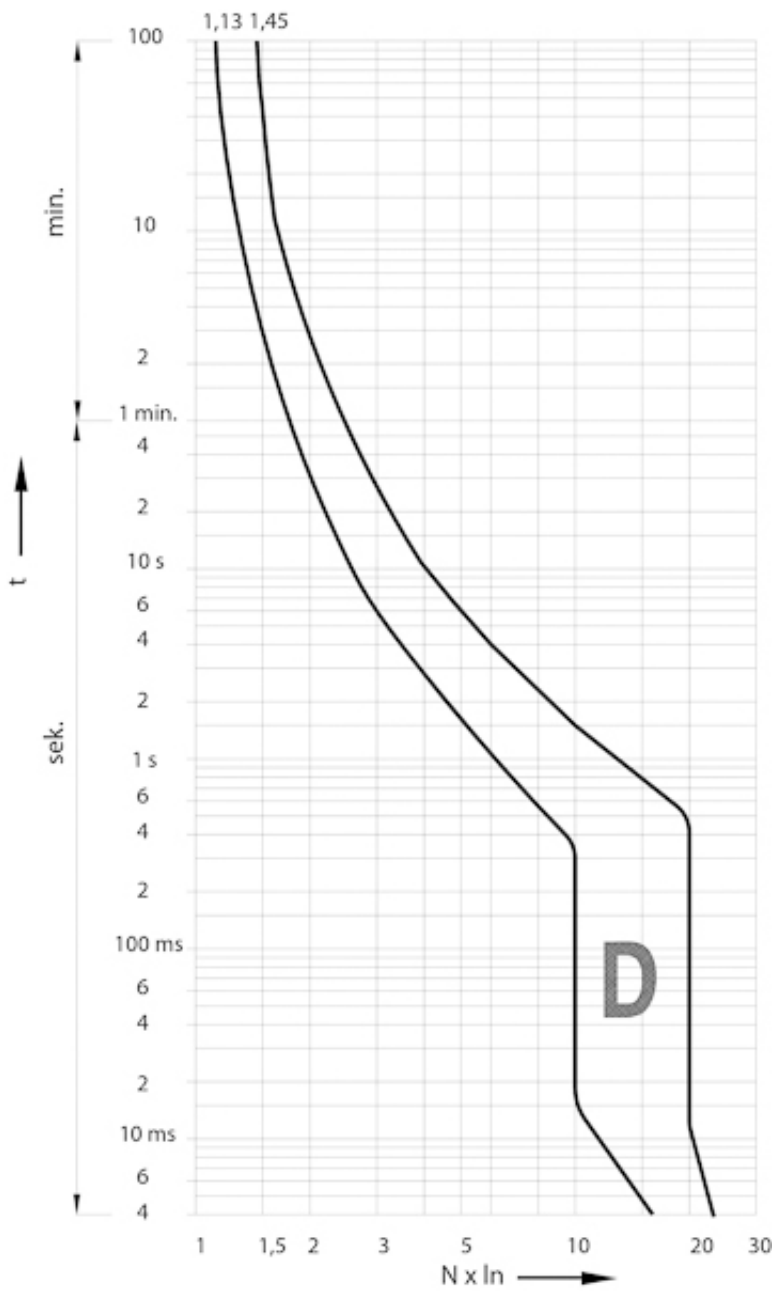

## ETIM международная спецификация

Номинальный ток	25 A
Характеристика срабатывания (кривая тока)	D
Количество полюсов	2
Отключающая способность по EN 60898	6

## Токо - временные характеристики