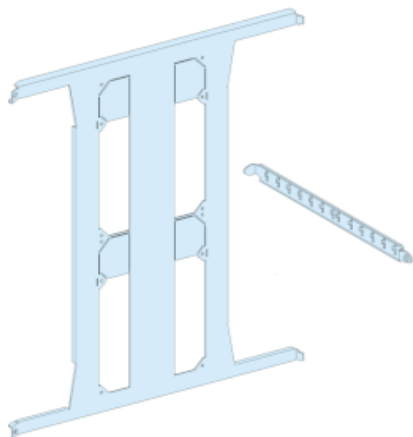

Отказ от ответственности: Данный документ не определяет пригодности этих продуктов для конкретных задач и их надежности в этих областях применения и не может служить для такого определения.

Основные характеристики

Диапазон	Prisma
Совместимость серий продукта	Prisma P
Тип устройства или его аксессуаров	Монтажная плата
Категория - аксессуар/отдельная деталь	Аксессуар для установки
Смонтированное устройство	Переключение источника : стационарный переключение источника NS630b...1000 - управление прямая передняя поворотная рукоятка - горизонтальная ориентация установка Переключение источника : стационарный переключение источника NS630b...1000 - управление дистанционное управление - горизонтальная ориентация установка Переключение источника : стационарный переключение источника NS630b...1000 - управление автоматический - горизонтальная ориентация установка
Описание полюсов	2x 3P : стационарный : переключение источника NS630b...1000 горизонтальная ориентация установка 2x 4P : стационарный : переключение источника NS630b...1000 горизонтальная ориентация установка

Дополнительные характеристики

Описание установки	Ячейка - ширина 650 mm, глубина 400 mm
???-?? ?????????????? ??????? (50 ??)	13 модули : переключение источника NS630b...1000 , постоянный в 650 mm Wide ячейка
Высота	618 мм
Ширина	375 мм
Масса продукта	3.56 кг
Тип покрытия	(матовый) Плавный
Защитное исполнение	Электрофорезн. обработка и гор.-полимер. эпоксидно-полиэстр. порошковое покрытие
Цвет	Белый RAL 9001

Условия эксплуатации

Стандарты	МЭК 61439-2