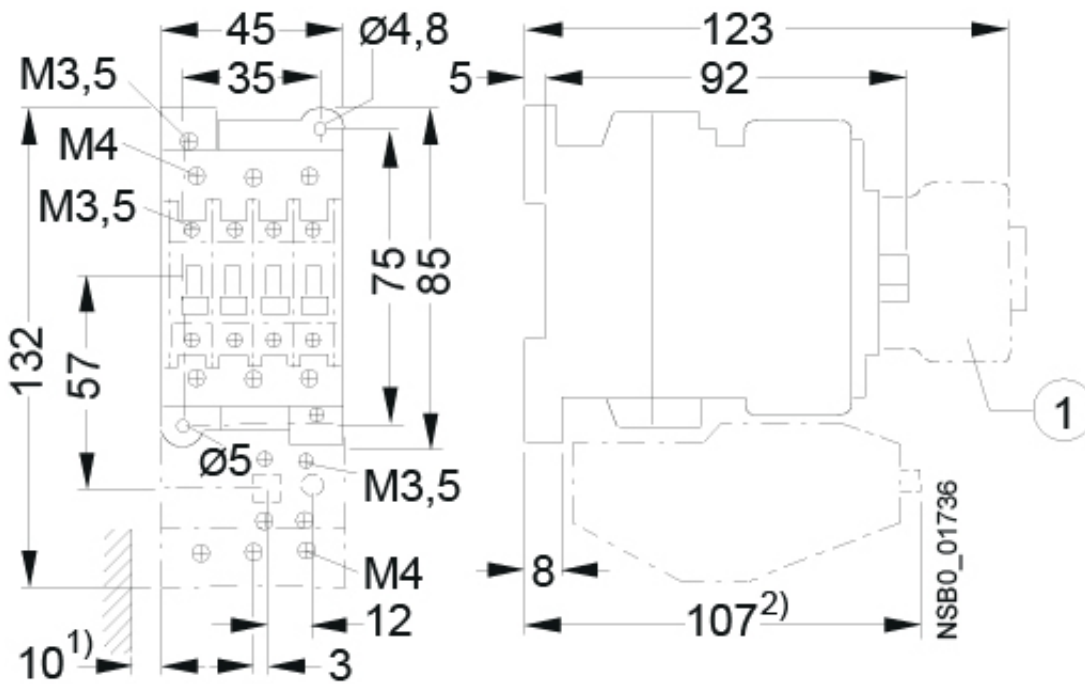

CES 25.00-24V-50/60Hz

Особенности

Артикул	004646541
Наименование	CES 25.00-24V-50/60Hz
Вес	.41
Группа	Контакты силовые СЕМ
I (AC1) (A)	42
I (AC3 400V) (A)	25
Количество вспомогательных NC контактов	0NO 0NC
АС Напряжение катушки uc (V)	24
Серия	CES Контактор

Веб-страница продукта 

Другая документация

Технические данные
3D Model

Габаритные размеры

1 Auxiliary switch block

1) Minimum clearance from the earthed parts.

2) Dimension for the square OFF-button (stroke 3 mm).
Dimension for the round RESET-button (stroke 2.5 mm)
less than 2.5 mm.

Схема подключения