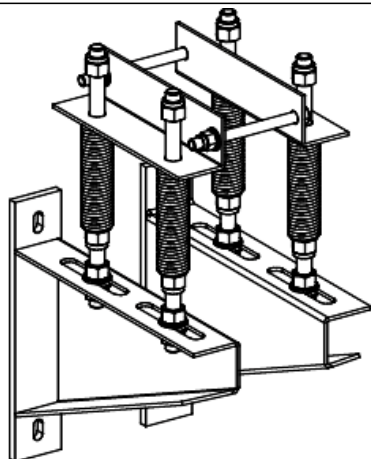

Технические характеристики продукта

Характеристики

KRC2000ZA45

ВЕРТИКАЛЬНЫЙ НАСТЕННЫЙ КРЕПЕЖ

Основные характеристики

Диапазон	Canalis
Наименование изделия	KR
Тип устройства или его аксессуаров	Spring support
Краткое название устройства	KRC

Дополнительные характеристики

Категория - аксессуар/отдельная деталь	Опорные принадлежности
Монтаж фиксирующих устройств	Монтажа на стене
Положение монтажа	Вертикальный
[Ics] номинальный кратковременно допустимый ток	2000 А с медь
Полярность шинпровода	3L 3L + N or 3L + PE or 3L + PEN
Материал	Stainless steel 316
Стандарты	МЭК 61439-2 МЭК 61439-6
Ширина	100 мм
Количество в одном комплекте	Комплект из 1 шт.