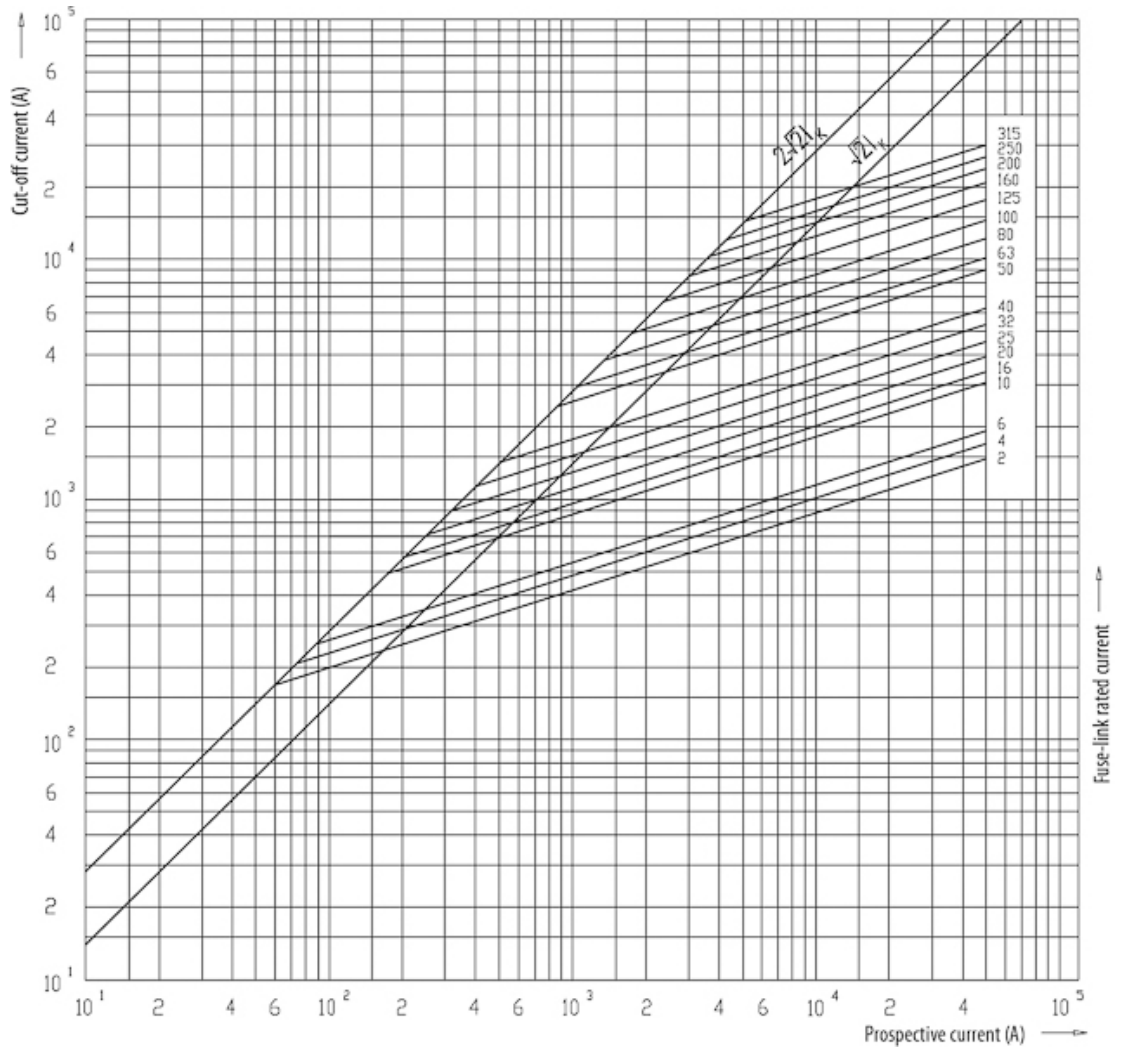

VVC 24kV/32A

Особенности

Артикул	004255010
Наименование	VVC 24kV/32A
Вес	2.37
Группа	Высоковольтные предохранители
Группа 1	VV Высоковольтные предохранители
Номинальное напряжение ас (V)	24000
Номинальный ток	32
Тип	VVC сила ударной иглы 50 N
Отключающая способность ас (кА)	63
Размеры	53X442
Индикация	сила ударной иглы 50N

Веб-страница продукта

Другая документация

Технические данные

ETIM международная спецификация

Номинальный ток	32A
Размер	Прочее
Номинальное напряжение	Прочее
С бойком/с ударником	true

Технические характеристики

Cut-off current diagram for VV-Thermo fuse links

Токо - временные характеристики

Time-current characteristics for VV-thermo fuse links

Габаритные размеры