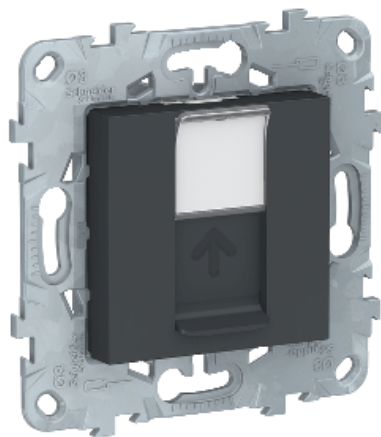

Технические характеристики продукта

Характеристики

NU546154

UNICA NEW ЛИЦЕВАЯ ПАНЕЛЬ RJ45 KEYSTONE/SYSTIMAX, АНТРАЦИТ

Основные характеристики

Диапазон	New Unica
Тип устройства или его аксессуаров	Центральная плата
Категория - аксессуар/отдельная деталь	Крепежные принадлежности
Назначение изделия	RJ45 connectors
Комплектация изделия	With fixing frame
Количество розеток	1
Оттенок цвета	Антрацитовый

Дополнительные характеристики

Количество модулей	2 модуля
Тип разъема	Keystone Systimax
Стандарты	UNE 20315 UNE 60669

Условия эксплуатации

Степень защиты IP	IP21 D
Степень защиты IK	IK04
Характеристики окружающей среды	Ацетон Спирт Аммиак Белизна Жидкое мыло Масло Бензин Стойкий к УФ Жидкий стеклоочиститель
Вопросы сохранности окружающей среды	Не содержащий галогенов