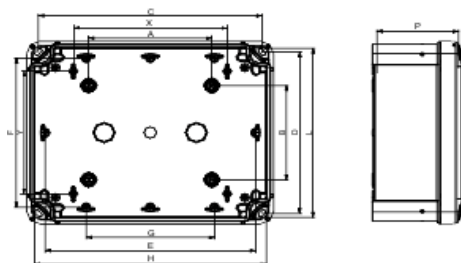

Технические характеристики продукта

Характеристики

NSYTBS29248

Пластиковая промышленная коробка
275x225x80

Основные характеристики

Диапазон	Thalassa
Наименование изделия	Thalassa TBS
Область применения	Универсальный
Категория	Промышленный блок
Высота	291 мм
Ширина	241 мм
Глубина	88 мм
Высота в свету	275 мм
Ширина в свету	225 мм
Внутренняя глубина	80 мм
Монтаж шкафа	Для монтажа на стену
Состав устройства	1x корпус 1x крышка 4x винт крышки
Тип корпуса	Цельный литой
Тип передней крышки	Нижняя плоская крышка
Крепление крышки	Пластмассовые винты
Тип замка	Наружный герметизированный участок : плоский отвертка невыпадающий винт
Съемные части	Крышка, невыпадающими винтами

Дополнительные характеристики

Материал	ABS (акрилонитрил-бутадиен-стирол)
Цвет	Серый (RAL 7035)
Стандарты	МЭК 62208
Сертификация продукта	DEMKO SEMKO TÜV
Класс электрической изоляции	Класс II

Степень защиты IP	IP66 в соответствии с NEMA 4.4X
Степень защиты IK	IK07 в соответствии с IEC 62262
Огнестойкость	650 °C в соответствии с IEC 60695-2-11
Температура окружающей среды при хранении	-15...40 °C
Рабочая температура	-25...60 °C
Масса продукта	0.86 кг