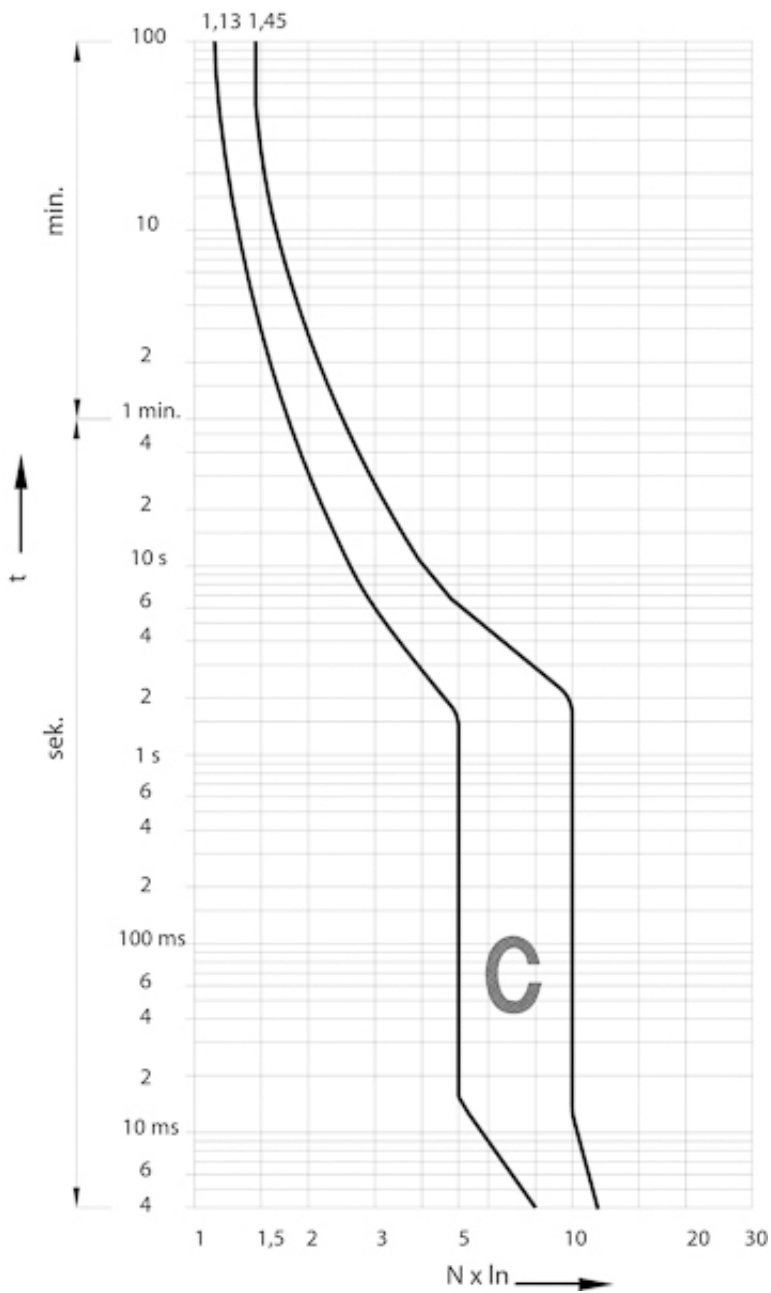

Токо - временные характеристики