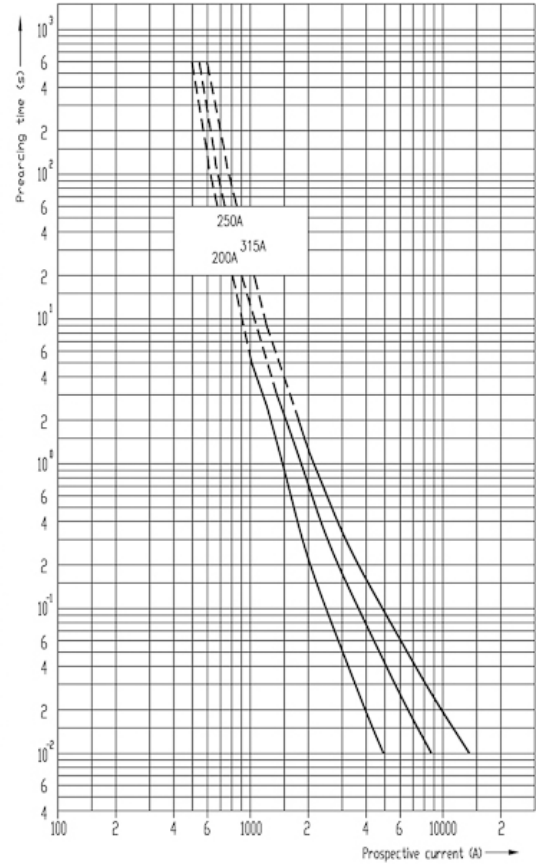

VVT-E 17,5kV/25A

Особенности

Артикул	004247009
Наименование	VVT-E 17,5kV/25A
Вес	2.03
Группа	Высоковольтные предохранители
Группа 1	VV Высоковольтные предохранители
Номинальное напряжение ас (V)	17500
Номинальный ток	25
Тип	VVT-E сила ударной иглы 120 N с термовыключателем
Отключающая способность ас (кА)	63
Размеры	53X367
Индикация	120N THERMO

Веб-страница продукта

Другая документация

Технические данные

ETIM международная спецификация

Номинальный ток	25A
Размер	Прочее
Номинальное напряжение	Прочее
С бойком/с ударником	true

Технические характеристики

Cut-off current diagram for VV-Thermo fuse links

Токо - временные характеристики

Time-current characteristics for VV-thermo fuse links

Габаритные размеры