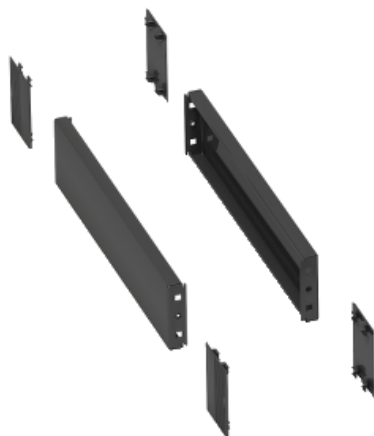

Технические характеристики продукта

Характеристики

NSYSPS4100SD

2 боковые панели цоколя 400x100

Основные характеристики

Диапазон	Spacial
Категория - аксессуар/отдельная деталь	Комплектующие для шкафа
Тип устройства или его аксессуаров	Боковая панель цоколя
Применение для устройства	Универсальный
Номинальные размеры для шкафа	-
Состав устройства	2 боковая панель 4 крышка угла Фиксаторы
Совместимость серий продукта	Spacial CRN Spacial S3D Spacial SD
Монтажная опора	Перед цоколя

Дополнительные характеристики

Способ установки	Винтами
Цвет	Серый RAL 7022
Тип покрытия	Эпоксидно полиэфировое напыление
Высота	100 мм
Ширина	Номинальн. : 400 мм
Глубина	400 мм

Условия эксплуатации

Степень защиты IP	IP30 укомплектованный цоколь
Степень защиты IK	IK10 сопротивление внешним ударным нагрузкам