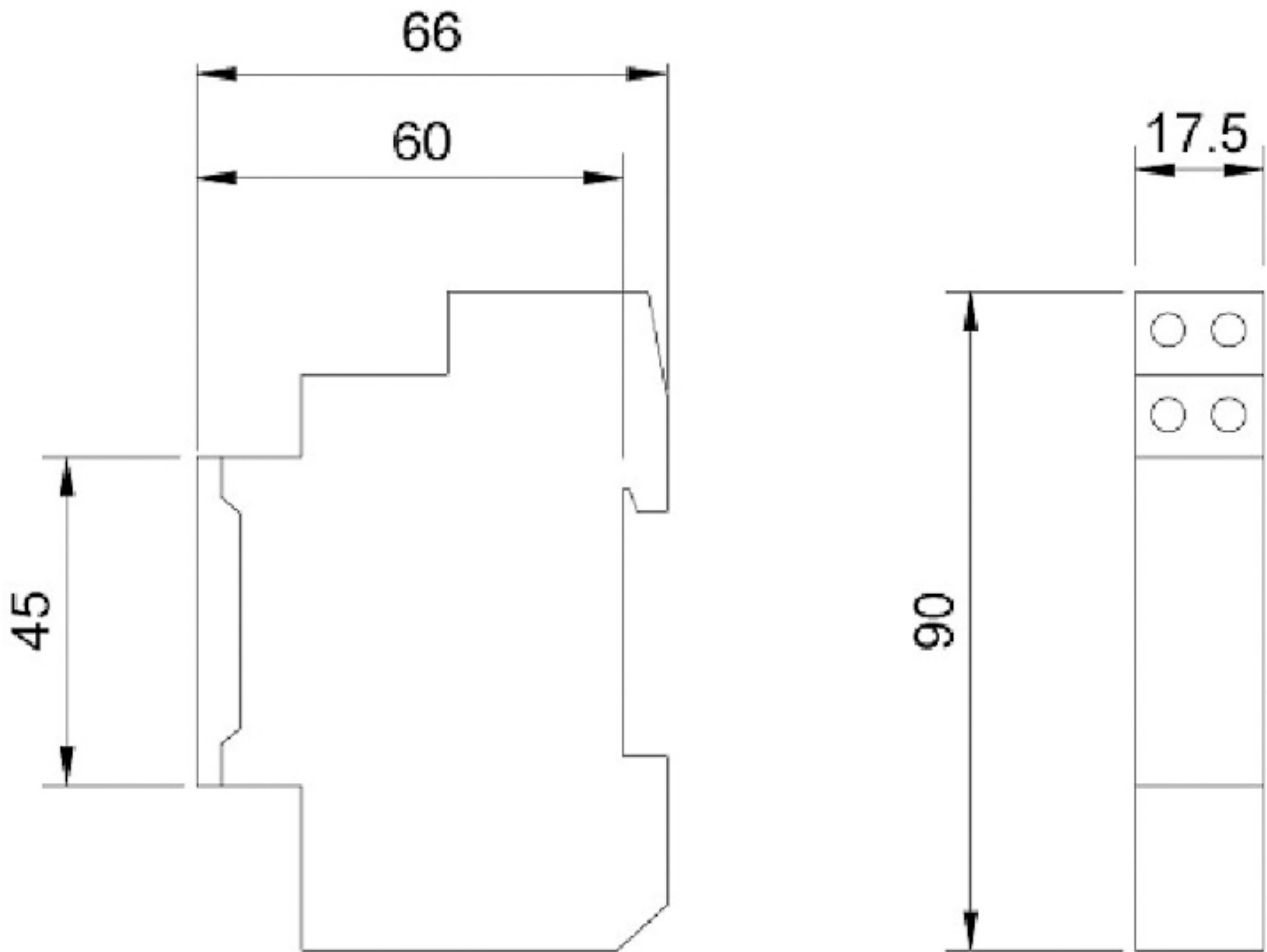

## ETIM международная спецификация

Способ/место крепления	На DIN рейку
Ширина	17,5mm
Высота	90mm
Глубина	65mm
Количество каналов	1
Недельная программа	
Годовая программа	
Ширина по количеству модулей	1
Программа на 60 мин	
Программа на 24 ч	true
Сетевая синхронизация	
Контроль кварцем	
Автоматическое переключение на летнее/зимнее время	
Ручной принцип работы	true
Предварительный выбор переключения	
Тип питающего напряжения	Переключающий контакт Переменный ток (AC)
Контакт беспотенциального выключателя	

## Габаритные размеры