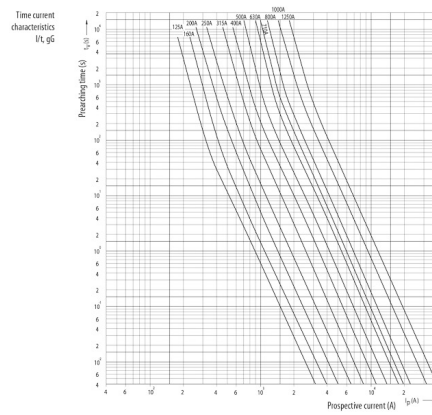

Веб-страница продукта

Другая документация

Технические данные

ETIM международная спецификация

Конструктивный размер	NH0
Номинальное напряжение переменного тока	400

Технические характеристики

Токо - временные характеристики

Габаритные размеры

	A	B	C	D	E	F	G	H	I	J	K	
NV00C	79	53	47	35	15	21	52	7,5			6	kombi
NV00C I	79	53	47	35	15	21	52	7,5			6	kombi
NV00	79	53	47	35	15	28	56	12			6	kombi
NV00 I	79	53	47	35	15	28	56	12			6	kombi
NV0	125	68	65	35	15	28	56	12			6	kombi
NV1C	135	68	65	40	15	28	61	12			6	kombi
NV1C I	135	68	65	40	15	28	61	12			6	kombi
NV1	135	72	65	40	20	46	65	14			6	kombi
NV1 I	135	72	65	40	20	46	65	14			6	kombi
NV2C	150	72	65	48	20	46	73	14			6	kombi
NV2C I	150	72	65	48	20	46	73	14			6	kombi
NV2	150	72	65	48	26	54	73	14			6	kombi
NV2 I	150	72	65	48	26	54	73	14			6	kombi
NV3C	150	72	65	60	26	54	84	14			6	kombi
NV3	150	72	65	60	33	65	84	14			6	kombi
NV4	200	75	66	87	50	100	121	24	150	16	8	
NV4a	200	99	87	85	50	95	121	27			6	
NV4a SI*	200	99	87	85	50	95	121	27			6	
NV1/1000V	155	90	87	40	20	45	59	9			6	