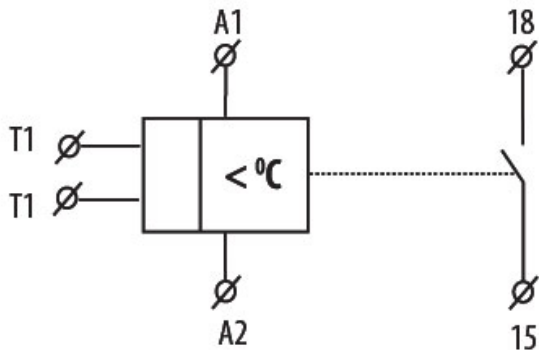

TER-3C

Особенности

Артикул	002471802
Наименование	TER-3C
Вес	.07
Группа	ETIREL Релейное оборудование
Серия	Термостаты
Подгруппа	Термостат
Категория	Термостаты TER-3 (А,В,С)
Назначение	Реле контроля и управления

Веб-страница продукта [🔗](#)

Другая документация

[Руководство по эксплуатации](#)
[СЕ сертификат](#)
[Технические данные](#)

ETIM международная спецификация

Тип/модель	Analogue
Автономность	h
Количество ячеек памяти	
Количество каналов	
Недельная программа	
Номинальная частота	50-50Hz
	Переключающий контакт
Ширина по количеству модулей	1
Программа на 24 ч	
Программа на праздники	
Автоматическое переключение на летнее/зимнее время	
Предварительный выбор переключения	
Номинальный ток переключения при 250 В, беспотенциальный	16A
Номинальный ток переключения при 250 В, не беспотенциальный	A
Номинальное напряжение	24-230V
Количество стандартных базовых программ	
Переключатель режимов	

Ввод временной программы	
Настройка диапазона задержки	°C
Настройка диапазона для защиты от мороза	°C
Настройка комфортного диапазона	°C
Кратчайшая фаза температуры	min
Текстовое руководство на дисплее	
Степень защиты (IP)	IP20
Глубина сборки	65mm

Обозначение/Подключение

Описание