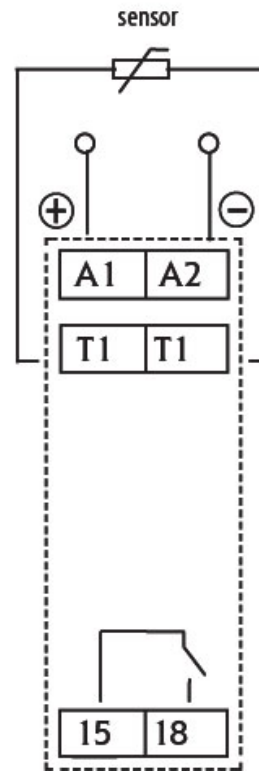

Обозначение/Подключение