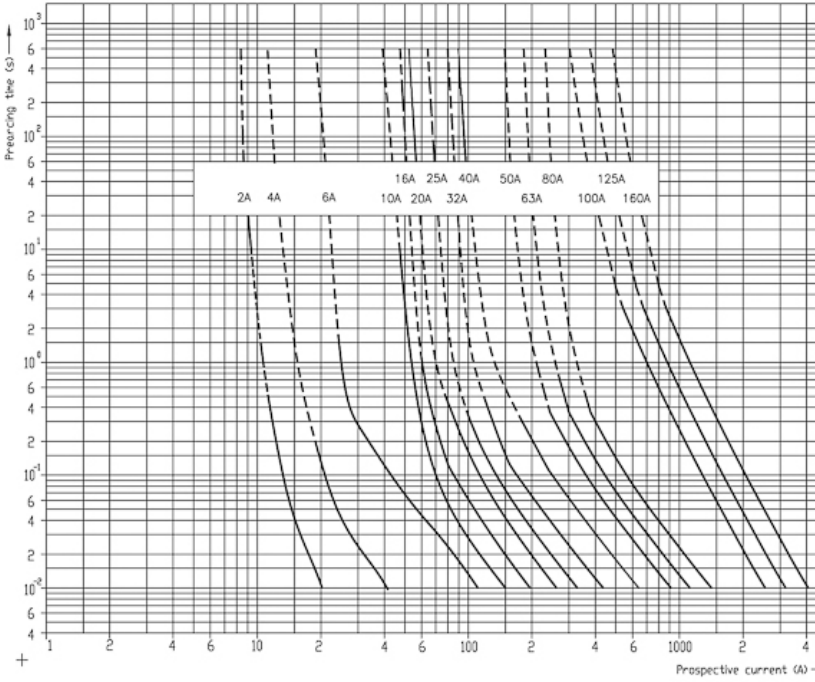

VVT-E 7,2kV/16A 292

Особенности

Артикул	004227507
Наименование	VVT-E 7,2kV/16A 292
Вес	1.7
Группа	Высоковольтные предохранители
Группа 1	VV Высоковольтные предохранители
Номинальное напряжение ас (V)	7200
Номинальный ток	16
Тип	VVT-E сила ударной иглы 120 N с термовыключателем
Отключающая способность ас (кА)	50
Размеры	53X292
Индикация	120N THERMO

Веб-страница продукта

Другая документация

[Технические данные](#)

ETIM международная спецификация

Номинальный ток	16A
Размер	Прочее
Номинальное напряжение	Прочее
С бойком/с ударником	true

Технические характеристики

Cut-off current diagram for VV-Thermo fuse links

Токо - временные характеристики

Time-current characteristics for VV-thermo fuse links

Габаритные размеры