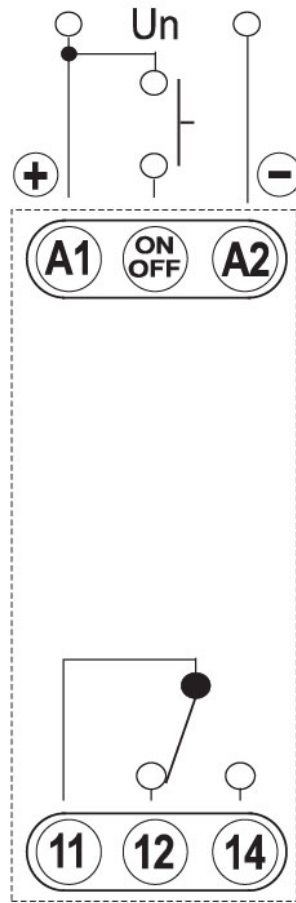

MR-42 230V

Особенности

Артикул	002470095
Наименование	MR-42 230V
Вес	.085
Группа	ETIREL Релейное оборудование
Серия	Реле времени (аналоговые)
Подгруппа	Реле времени
Категория	Импульсные реле с функцией память MR-41, MR-42
Назначение	Диммер

Веб-страница продукта [🔗](#)

Другая документация

[Руководство по эксплуатации](#)
[СЕ сертификат](#)
[Технические данные](#)

Габаритные размеры

1-MODULE DESIGN

Обозначение/Подключение

MR-41

MR-42