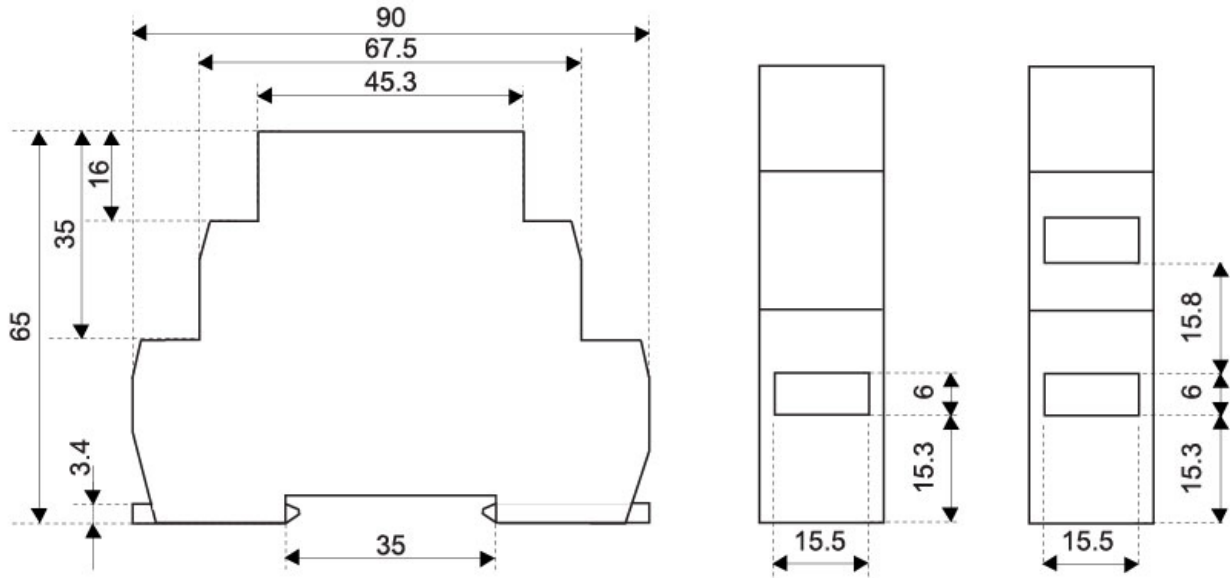

Веб-страница продукта [🔗](#)

Другая документация

[Руководство по эксплуатации](#)
[СЕ сертификат](#)
[Технические данные](#)

Габаритные размеры

1-MODULE DESIGN

Обозначение/Подключение

MR-41

MR-42