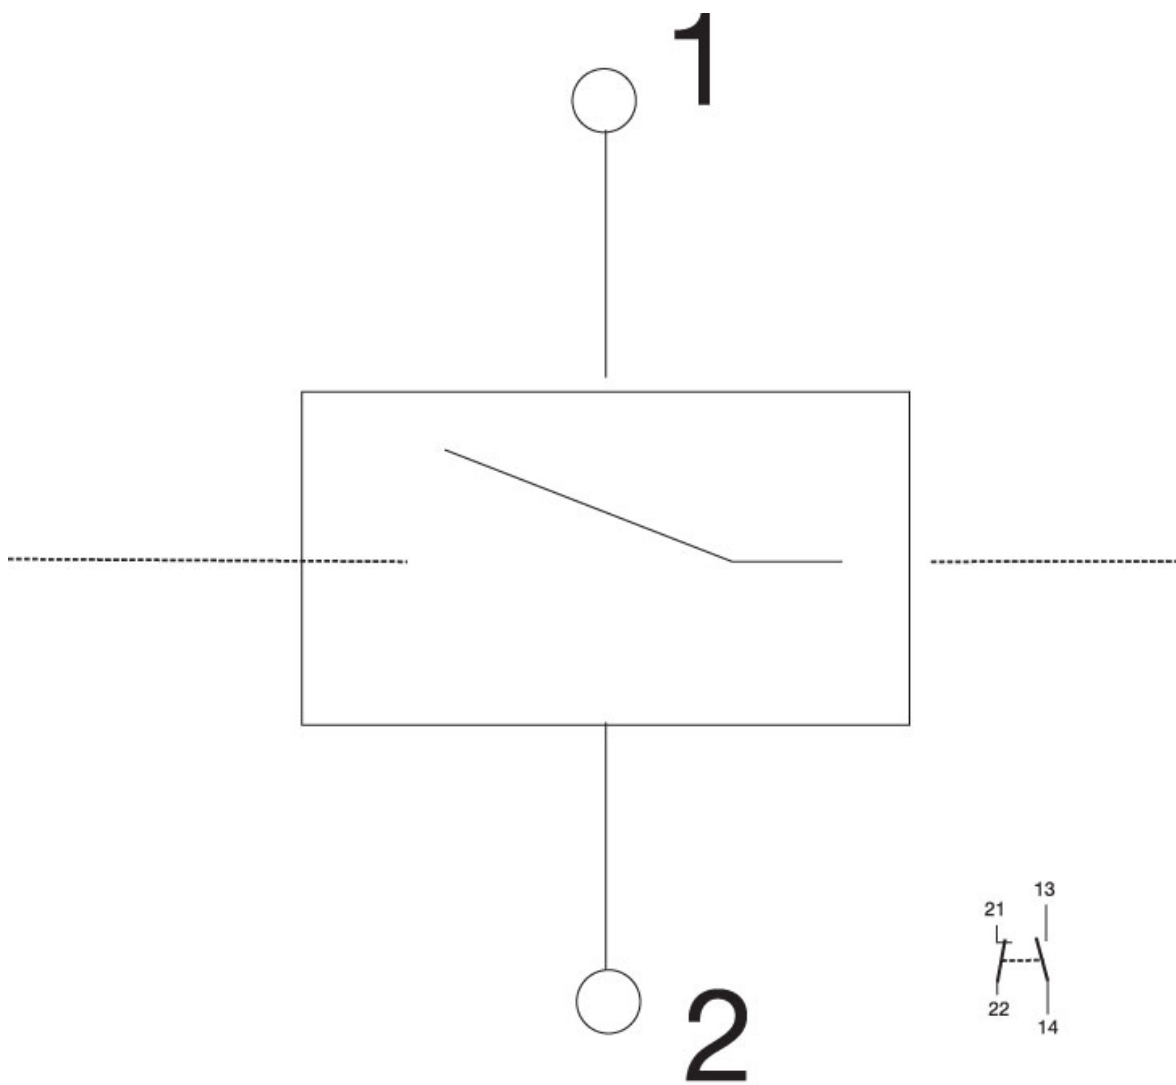

DA ETIMAT P10 12-60V AC/DC

Особенности

Артикул	770620105
Наименование	DA ETIMAT P10 12-60V AC/DC
Вес	120
Группа	Модульные автоматические выключатели и аксессуары
Назначение	Автоматические выключатели
Серия	Аксессуары ETIMAT 6/10

Веб-страница продукта [↗](#)

Другая документация

CE сертификат
Технические данные

ETIM международная спецификация

Номинальный ток	A
Характеристика срабатывания (кривая тока)	Прочее
Количество полюсов	

Обозначение/Подключение