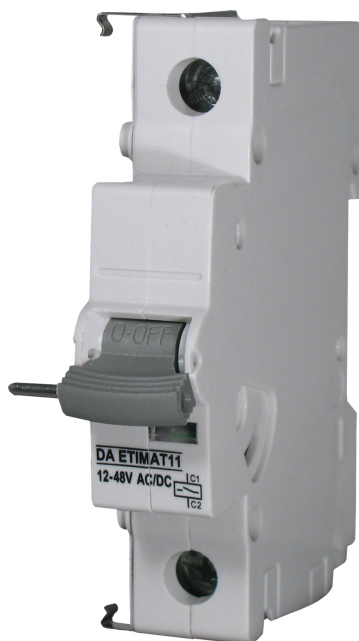

DA ETIMAT P10 12-60V AC/DC

Особенности

Артикул	770620105
Наименование	DA ETIMAT P10 12-60V AC/DC
Вес	120
Группа	Модульные автоматические выключатели и аксессуары
Назначение	Автоматические выключатели
Серия	Аксессуары ETIMAT 6/10

Веб-страница продукта [↗](#)

Другая документация

CE сертификат
Технические данные

ETIM международная спецификация

Номинальный ток	A
Характеристика срабатывания (кривая тока)	Прочее
Количество полюсов	

Обозначение/Подключение