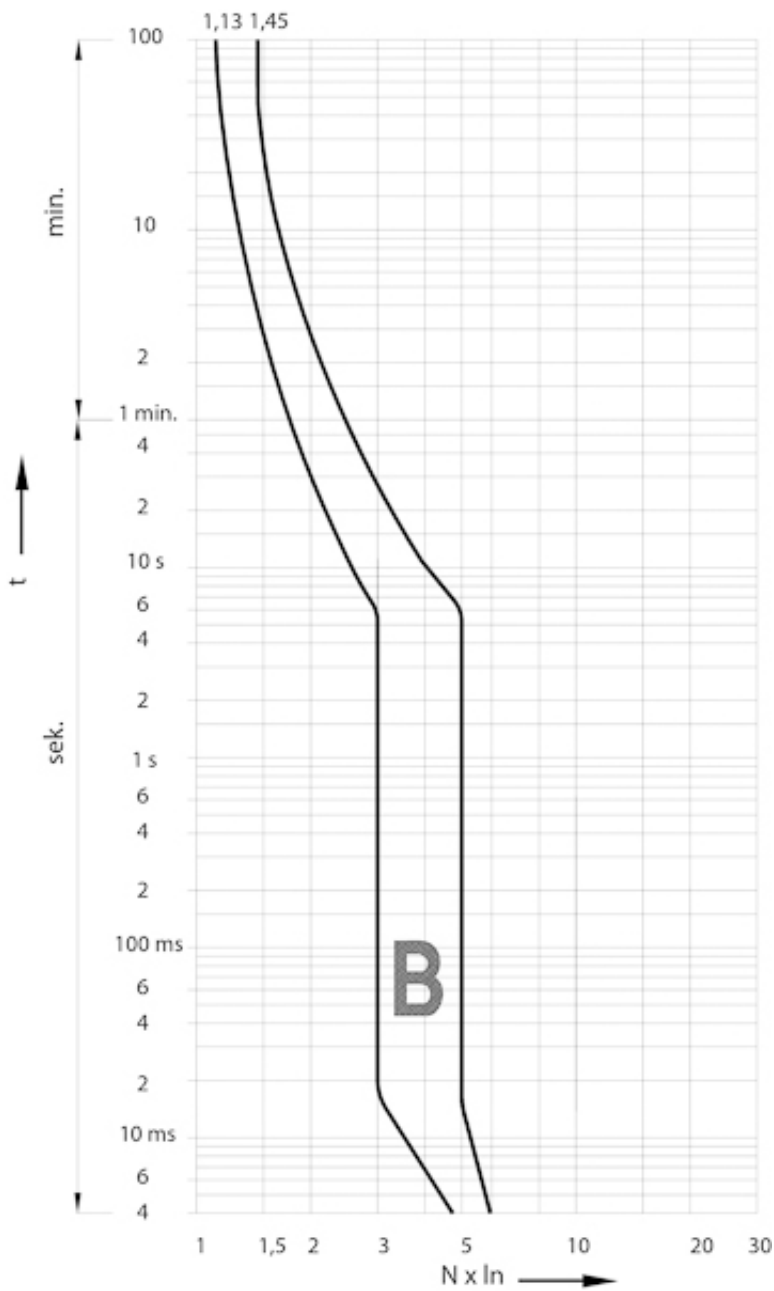

Токо - временные характеристики