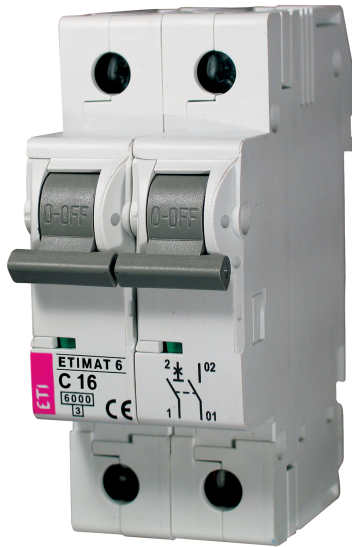

# ETIMAT 6 1p+N C16

## Особенности

Артикул	002142516
Наименование	ETIMAT 6 1p+N C16
Вес	.26
Группа	Модульные автоматические выключатели и аксессуары
Назначение	Автоматические выключатели
Отключающая способность (кА)	6
Характеристика срабатывания	C
Номинальный ток	16
Количество полюсов	1+N
Серия	ETIMAT 6 6кА

## ETIM международная спецификация

Номинальный ток	16 A
Характеристика срабатывания (кривая тока)	C
Количество полюсов	1+N
Отключающая способность по EN 60898	6