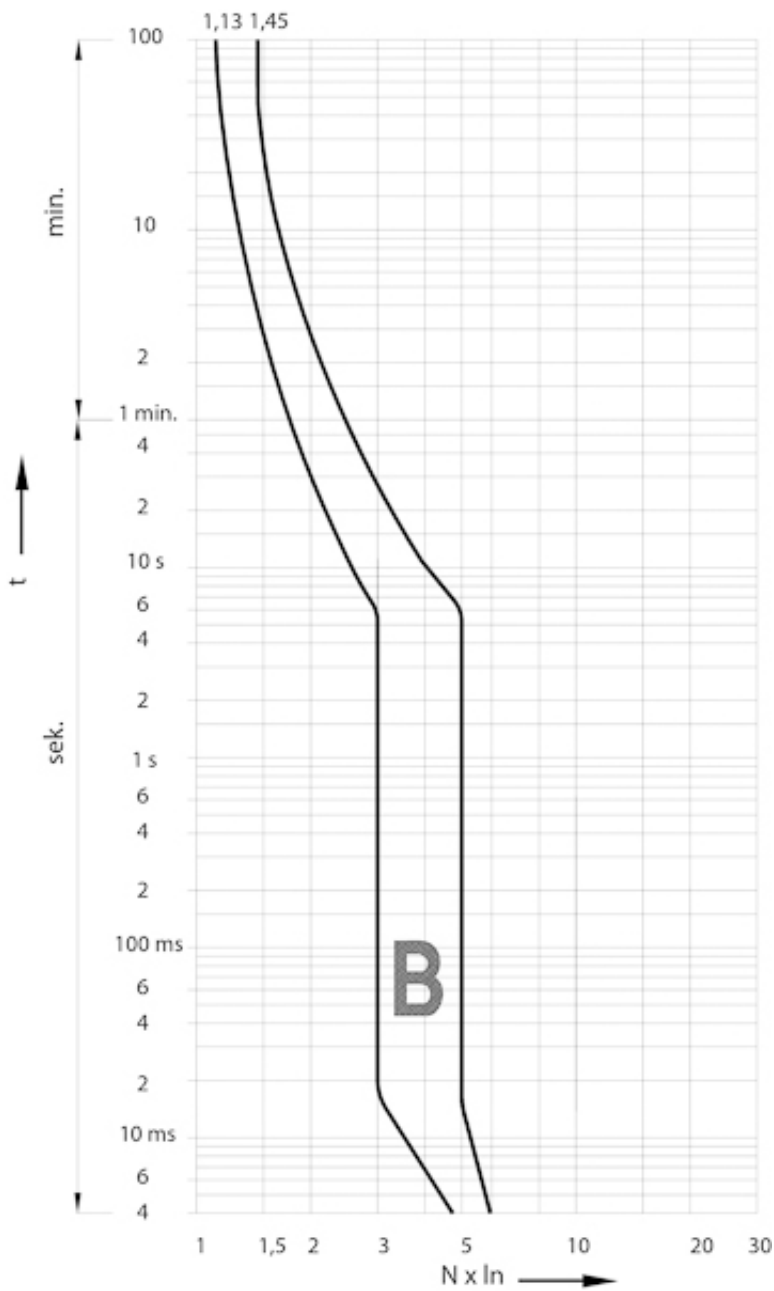

ETIMAT 6 1p+N C40

Особенности

Артикул	002142520
Наименование	ETIMAT 6 1p+N C40
Вес	.26
Группа	Модульные автоматические выключатели и аксессуары
Назначение	Автоматические выключатели
Отключающая способность (кА)	6
Характеристика срабатывания	C
Номинальный ток	40
Количество полюсов	1+N
Серия	ETIMAT 6 6кА

Веб-страница продукта [🔗](#)

Другая документация

[CE сертификат](#)
[Технические данные](#)
[3D Model](#)

ETIM международная спецификация

Номинальный ток	40 А
Характеристика срабатывания (кривая тока)	C
Количество полюсов	1+N
Отключающая способность по EN 60898	6

Технические характеристики

Токо - временные характеристики

Габаритные размеры

Обозначение/Подключение

1P

1P+N

2P

3P