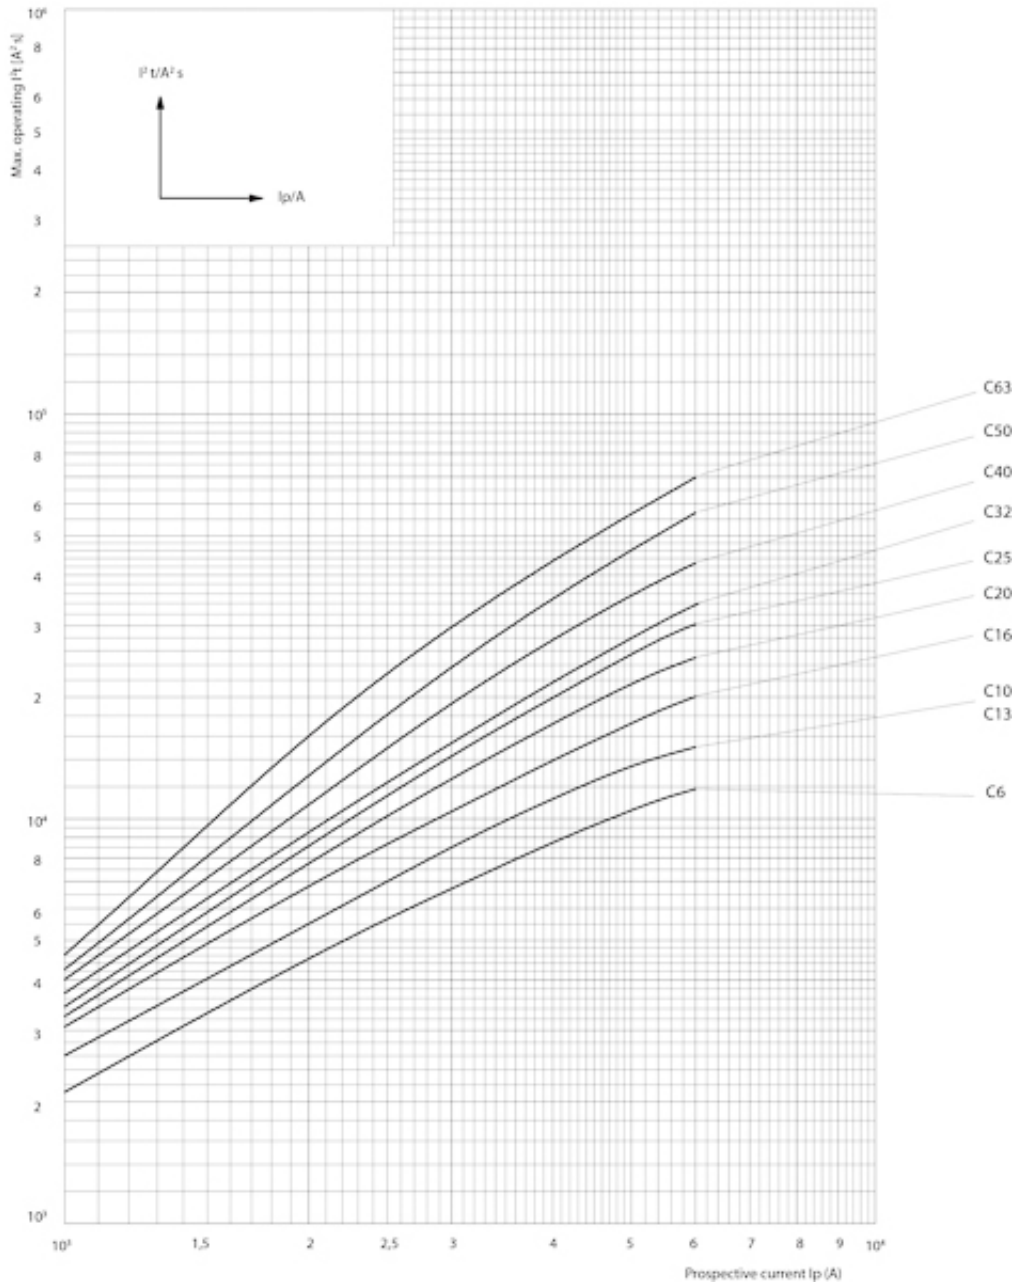

ETIMAT 6 1p+N C40

Особенности

Артикул	002142520
Наименование	ETIMAT 6 1p+N C40
Вес	.26
Группа	Модульные автоматические выключатели и аксессуары
Назначение	Автоматические выключатели
Отключающая способность (кА)	6
Характеристика срабатывания	C
Номинальный ток	40
Количество полюсов	1+N
Серия	ETIMAT 6 6кА

Веб-страница продукта [🔗](#)

Другая документация

[CE сертификат](#)
[Технические данные](#)
[3D Model](#)

ETIM международная спецификация

Номинальный ток	40 А
Характеристика срабатывания (кривая тока)	C
Количество полюсов	1+N
Отключающая способность по EN 60898	6

Технические характеристики

Токо - временные характеристики

Габаритные размеры

Обозначение/Подключение

1P

1P+N

2P

3P