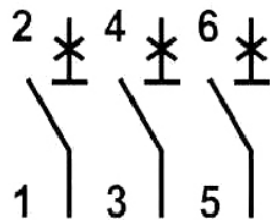

Технические характеристики

Токо - временные характеристики

Габаритные размеры

Обозначение/Подключение

1P

1P+N

2P

3P