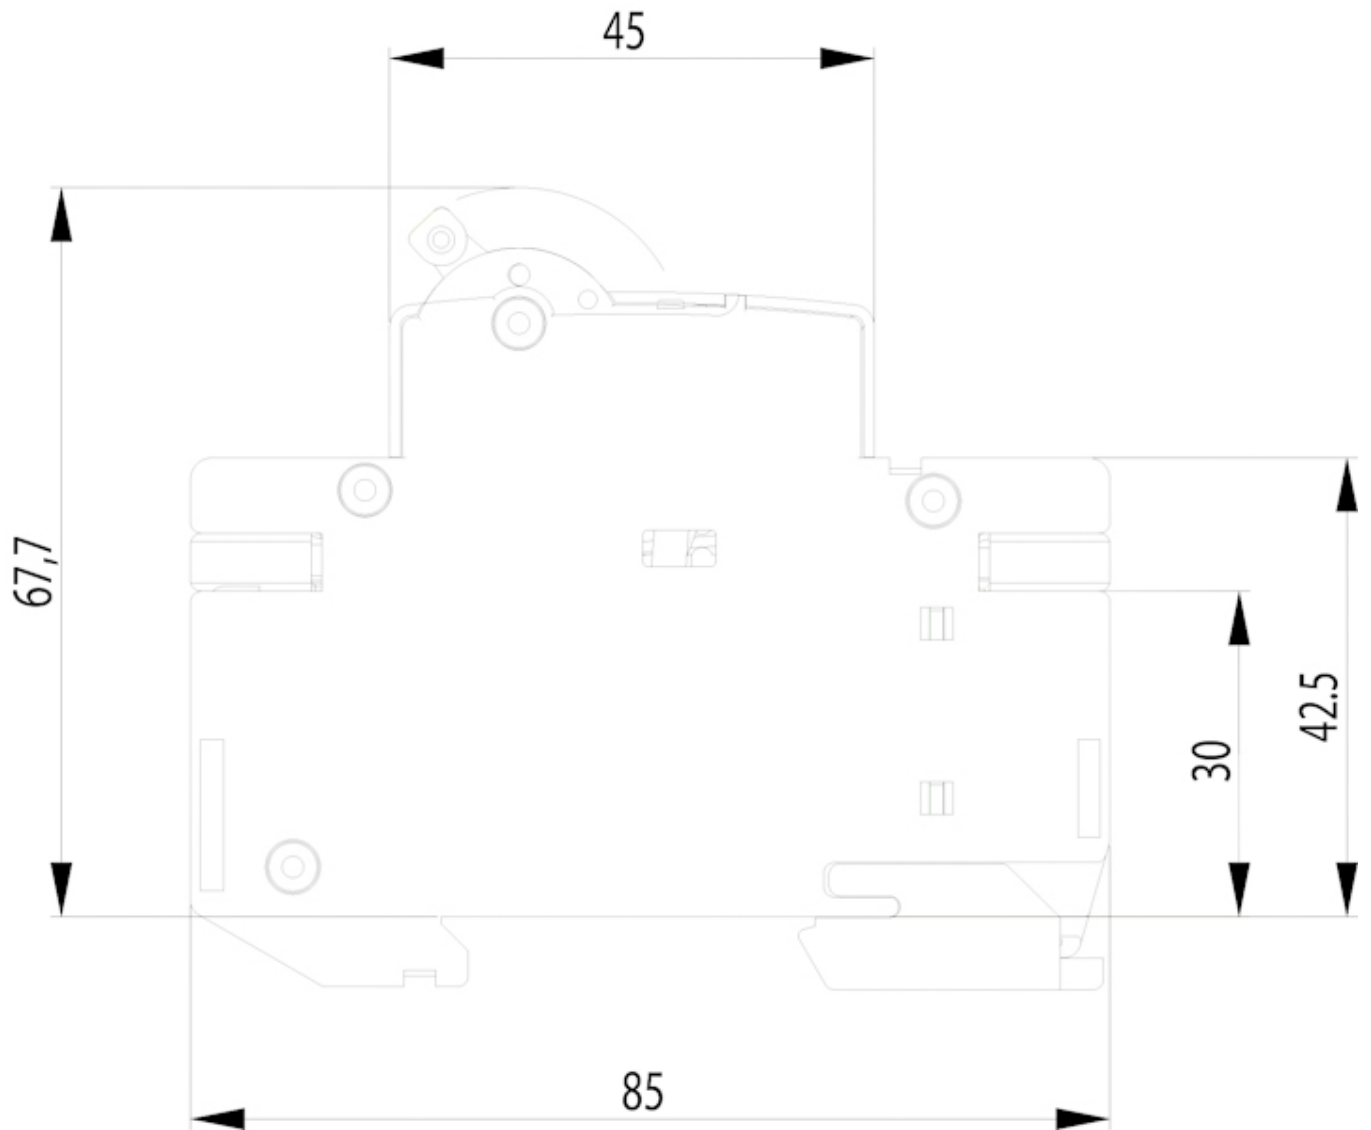

Веб-страница продукта [🔗](#)

Другая документация

[CE сертификат](#)
[Технические данные](#)
[3D Model](#)

ETIM международная спецификация

Номинальный ток	40 А
Характеристика срабатывания (кривая тока)	C
Количество полюсов	1+N
Отключающая способность по EN 60898	6

Технические характеристики

Токо - временные характеристики

Габаритные размеры

Обозначение/Подключение

1P

1P+N

2P

3P