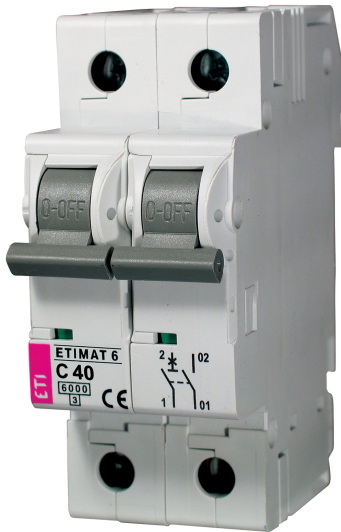

ETIMAT 6 1p+N C40

Особенности

Артикул	002142520
Наименование	ETIMAT 6 1p+N C40
Вес	.26
Группа	Модульные автоматические выключатели и аксессуары
Назначение	Автоматические выключатели
Отключающая способность (кА)	6
Характеристика срабатывания	C
Номинальный ток	40
Количество полюсов	1+N
Серия	ETIMAT 6 6кА

Веб-страница продукта [🔗](#)

Другая документация

[CE сертификат](#)
[Технические данные](#)
[3D Model](#)

ETIM международная спецификация

Номинальный ток	40 А
Характеристика срабатывания (кривая тока)	C
Количество полюсов	1+N
Отключающая способность по EN 60898	6

Технические характеристики

Токо - временные характеристики

Габаритные размеры

Обозначение/Подключение

1P

1P+N

2P

3P