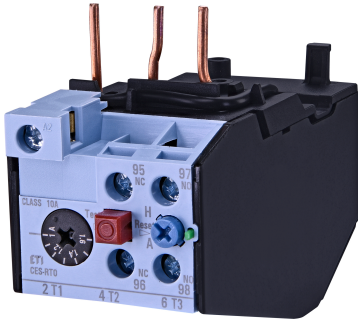

CES-RT0-1,6

Особенности

Артикул	004646590
Наименование	CES-RT0-1,6
Вес	.14
Группа	Контакты силовые СЕМ
Для использования с	CES 6-CES 18
Настройка уровня тока (А)	1-1,6
Аксессуары	Реле перегрузки
Серия	Аксессуары CES

[Веб-страница продукта](#)

Другая документация

[Технические данные](#)

Габаритные размеры

	d	e	f
CES-RT0 & CES-AD-RT0	10	M4	M3,5
CES-RT1 & CES-AD-RT1	14.3	M5	M4