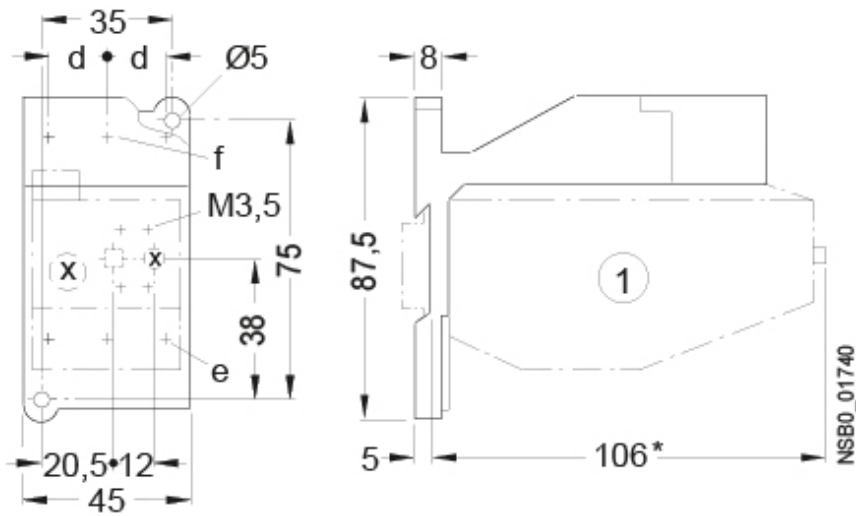

CES-RT0-1,6

Особенности

Артикул	004646590
Наименование	CES-RT0-1,6
Вес	.14
Группа	Контакты силовые СЕМ
Для использования с	CES 6-CES 18
Настройка уровня тока (А)	1-1,6
Аксессуары	Реле перегрузки
Серия	Аксессуары CES

[Веб-страница продукта](#)

Другая документация

[Технические данные](#)

Габаритные размеры

	d	e	f
CES-RT0 & CES-AD-RT0	10	M4	M3,5
CES-RT1 & CES-AD-RT1	14.3	M5	M4