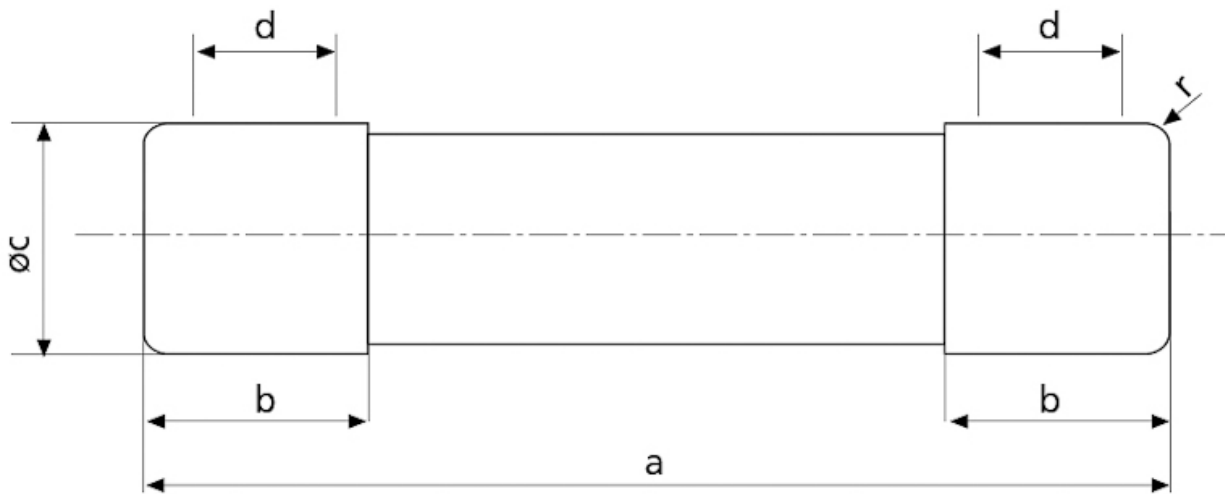

Веб-страница продукта [🔗](#)

Другая документация

CE сертификат
Технические данные

ETIM международная спецификация

Номинальный ток	100A
Размер	22x58 mm
Номинальное напряжение	АС 500/600 V
С бойком/с ударником	

Характеристики токов отключения

Time current characteristics I/t, gG CH22

Технические характеристики

Melting energy characteristics I²t
CH22

Габаритные размеры

	a	$b_{\text{max.}}$	c	$d_{\text{min.}}$	r
8 x 32	$31,5 \pm 0,5$	6,7	$8,5 \pm 0,1$	4	$1 \pm 0,5$
10 x 38	$38,0 \pm 0,6$	10,5	$10,3 \pm 0,1$	6	$1,5 \pm 0,5$
14 x 51	$51,0 + 0,6 / -1$	13,8	$14,3 \pm 0,1$	7,5	± 1
22 x 58	$58,0 + 0,1$	16,2	$22,2 \pm 0,1$	11	± 1