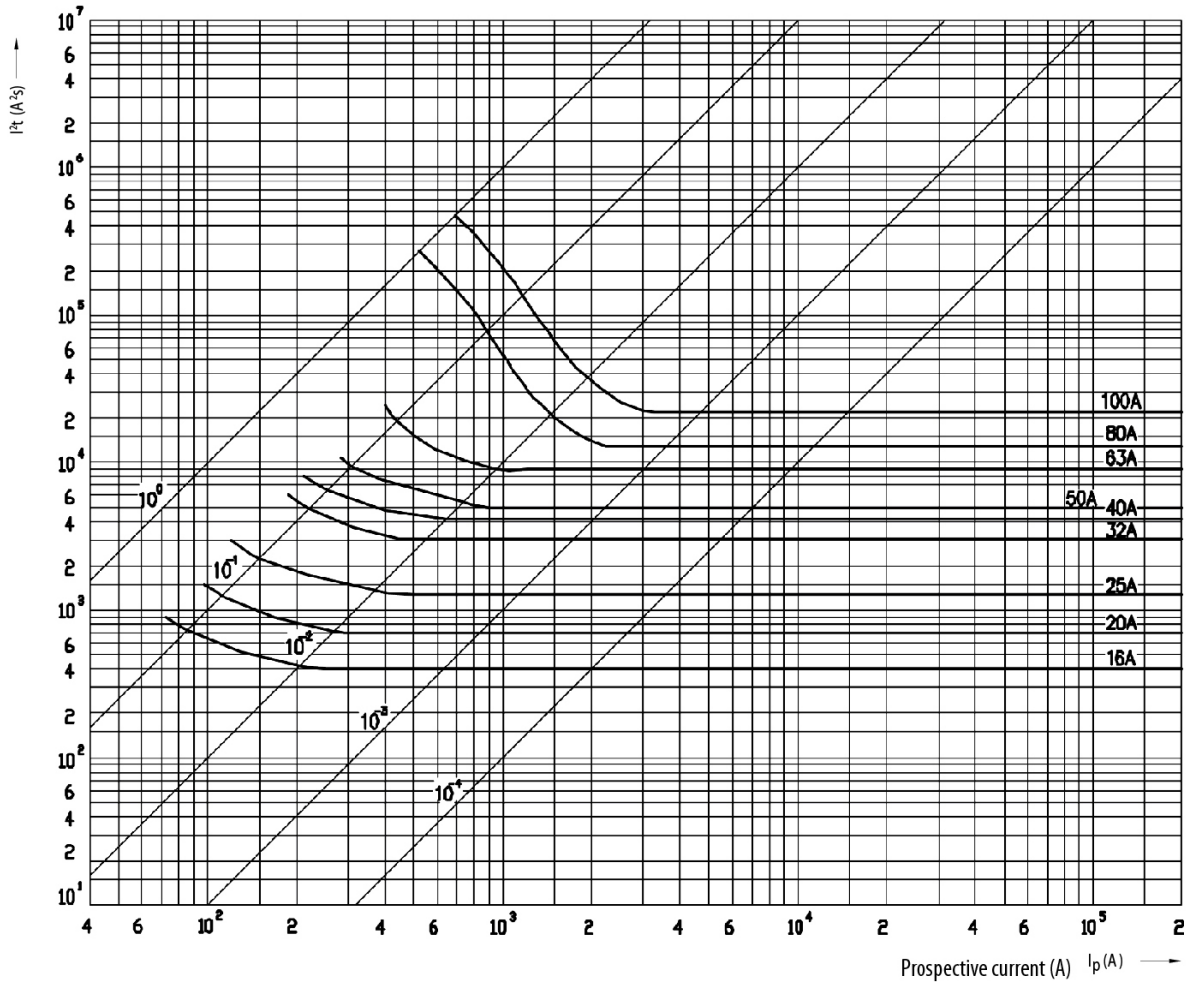

CH22x58 gG 100A/500V

Особенности

Артикул	002640025
Наименование	CH22x58 gG 100A/500V
Вес	52
Группа	Цилиндрические предохранители gG
Группа 1	CH Низковольтные предохранители цилиндрические
Характеристика	gG
Номинальное напряжение ас (V)	500
Номинальный ток	100
Тип	CH
Типоразмер	CH22
Отключающая способность ас (кА)	120
Размеры	22x58

Веб-страница продукта [🔗](#)

Другая документация

CE сертификат
Технические данные

ETIM международная спецификация

Номинальный ток	100A
Размер	22x58 mm
Номинальное напряжение	АС 500/600 V
С бойком/с ударником	

Характеристики токов отключения

Time current characteristics I/t, gG CH22

Технические характеристики

Melting energy characteristics I²t
CH22

Габаритные размеры

	a	$b_{\text{max.}}$	c	$d_{\text{min.}}$	r
8 x 32	$31,5 \pm 0,5$	6,7	$8,5 \pm 0,1$	4	$1 \pm 0,5$
10 x 38	$38,0 \pm 0,6$	10,5	$10,3 \pm 0,1$	6	$1,5 \pm 0,5$
14 x 51	$51,0 + 0,6 / -1$	13,8	$14,3 \pm 0,1$	7,5	± 1
22 x 58	$58,0 + 0,1$	16,2	$22,2 \pm 0,1$	11	± 1